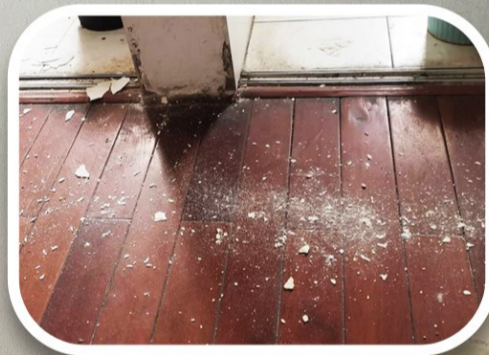

## 渗水顽疾能治了 楼顶违建节后就拆

A5

楼顶违建航拍图(红框内为违建)

赵先生家地面上掉落的腻子

赵先生所在单元楼道里的渗水痕迹

渗水导致阳台顶上腻子脱落  
现代快报/现代+记者 谢喜卓 摄