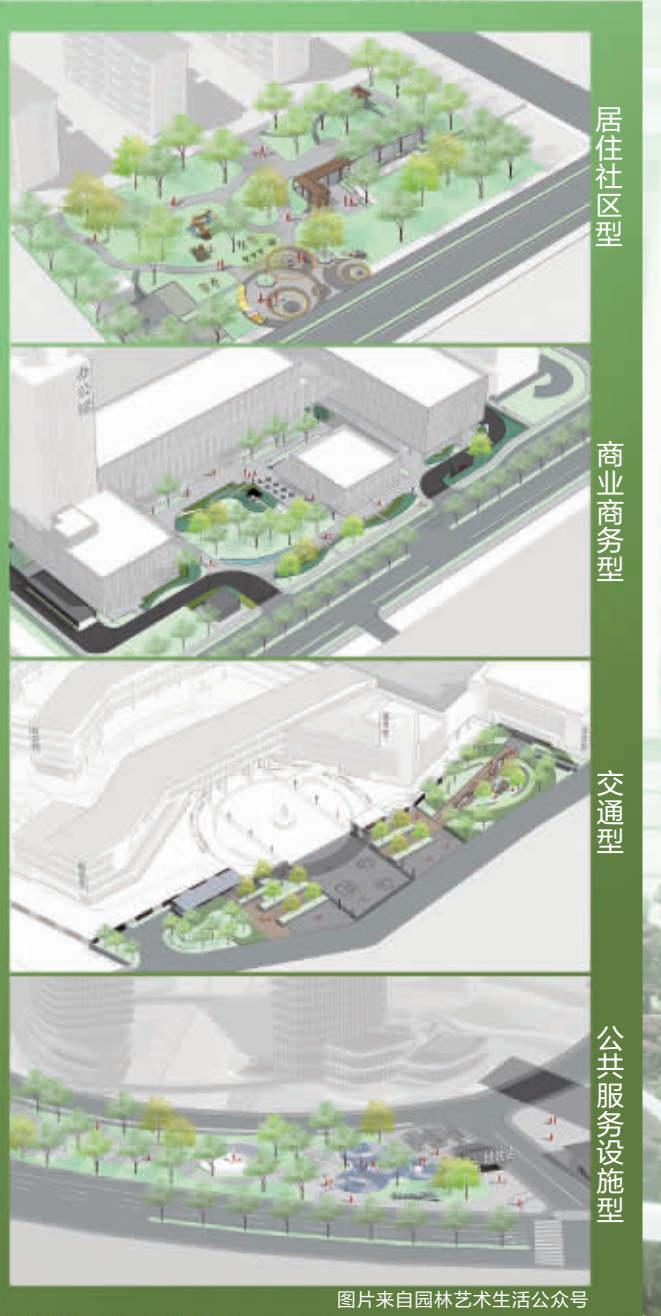

# 现代快报+

讲真话 办实事 树正气

2022.11.3  
星期四 今日共16版

农历壬寅年十月初十  
第8339期 总第9305期  
24小时读者热线 96060

## 江苏口袋公园 有了建设指南

- 一般小于一万平方米
- 按区位分为四大类型
- 主要在六类地块建设
- 从五个方面强化设计

A4

图片来自园林艺术生活公众号

南京建邺区莫愁湖街道,以玉兰为主题的“口袋公园” 视觉中国供图

国考报名今天截止  
最热职位4792:1 A3

苏州出台措施  
支持打造集中夜市 A5

空腹喝酒吃柿子  
胃里长出大结石 A10