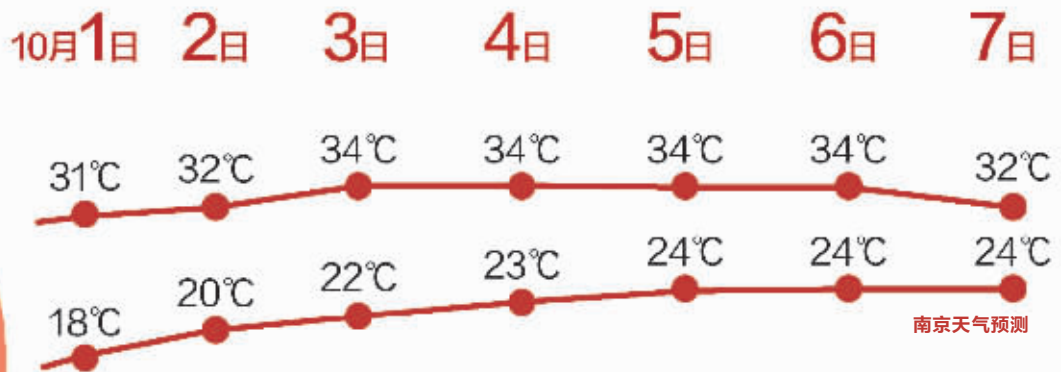

30°C+

江苏或迎最热国庆长假

出游防疫不能忘，保持社交距离，规范佩戴口罩

A4.5

出行提醒

避开拥堵时段：

10月1日7:00~12:00出城高峰

10月7日16:00~22:00返城高峰

做好防护

建议大家错时错峰出行，尽量避免前往人员集中的密集场所。保持社交距离，旅行过程中要佩戴好口罩，做好手卫生等。

宿迁全面开启
现代化建设新征程 A9

诋毁兴化大闸蟹
无锡一蟹农被判赔10万 A7

岸田文雄将任日本首相
面临多重挑战 A16