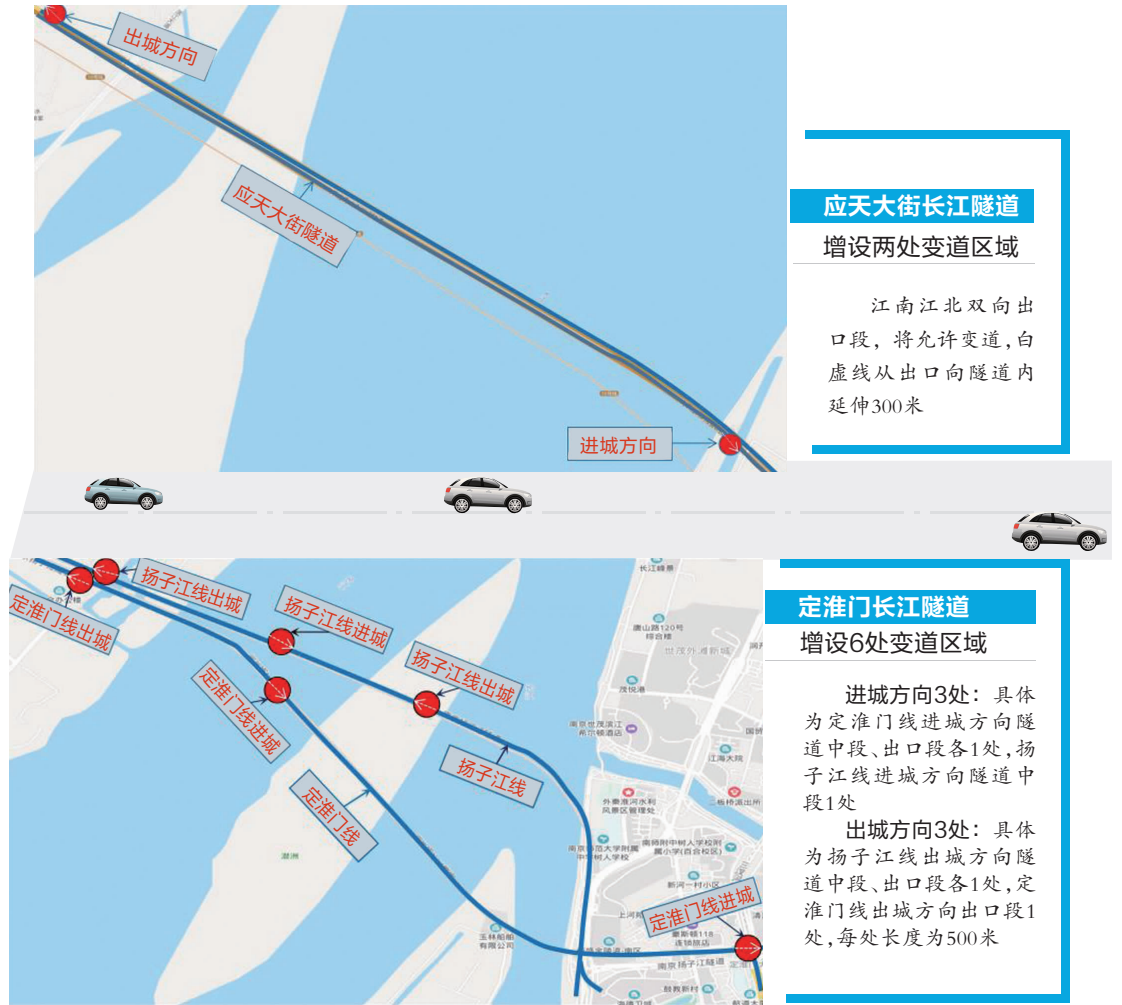

南京过江隧道增设8处可变道区域

作为南京目前仅有的两条免费过江通道,应天大街长江隧道、定淮门长江隧道每天满足超过20万辆机动车的过江需求。为进一步提高车辆通行效率,现代快报记者获悉,南京交管部门从8月6日起,在两条过江隧道内增设8处变道区域,原有实线路段改为虚线,允许车辆变道。

通讯员 宁交轩 现代快报+/ZAKER南京记者 王瑞/文 交警供图

低速慢驶影响通行效率

自通车以来,这两条过江隧道内的标线均为白实线,禁止车辆变道。随着通行量不断提升,应天大街长江隧道日均流量10.7万辆(设计通行能力日均6万辆),定淮门长江隧道日均流量9.6万辆(设计通行能力日均8万辆),远超设计通行能力,通行压力巨大。

据南京交管部门相关负责人介绍,由于车流量过大,隧道内不允许变道,加上部分车辆低速行驶,与前车间隔距离较大,导致缓行排队的状况较为严重,在一定程度上降低了通行效率。此外,出口段车道线均为实线,导致部分往匝道通行车辆在出口区域临时停车或强行变道,易造成后方车辆积压,引发交通事故。据统计,目前应天大街长江隧道车辆平均时速为35km,定淮门长江隧道车辆平均车速为45km。

为此,南京交管部门会同南京长江隧道公司,在调研青岛胶州湾隧道、厦门翔安隧道、武汉长江隧道、苏州独墅湖隧道通行情况的基础上,制定了部分区域允许变道的试行方案。

首批共设8处变道区域

根据隧道日常通行情况与拥堵位置数据分析,交管部门在应天大街隧道出口段,以及定淮门隧道进、出城方向隧道中段及出口段增设8处变道区域。据南京市公安局交管秩序大队副大队长殷秋敏介绍,反复研究后选择在直路、上坡路段设置变道区域,同时考虑了该处路段历年的事故情况。

现代快报记者了解到,变道区域前方还设置有信息提示牌,告知驾驶员前方即将进入允许变道区域。隧道内其余区域仍为白色实线,禁止随意变道,违规变道将被电子警察抓拍。

请文明行车、有序变道

南京交管部门相关负责人表示,试行在隧道内增设变道区域,可能存在不利影响。比如,驾驶人受禁止变道等惯性思维影响,对于突然变道车辆反应不及,容易导致碰撞或追尾事故;个别驾驶员若在变道区域连续变道或未对后车作相应变道提醒,也会增大事故发生概率。对此,南京交管部门将关注实施效果,并及时做出相应调整。

向搬家游击队说不,操作规范才让人放心

近日,家住延龄巷的周女士打进96060热线电话询问:“我家要搬家,找外面的搬家公司不放心,不知道快报便民有没有搬家服务,我对你们比较放心。”在南京市场上存在着众多的搬家公司,但能让市民信得过的却很少。快报投诉热线经常会接到市民遭遇“搬家游击队”半路加价的投诉。