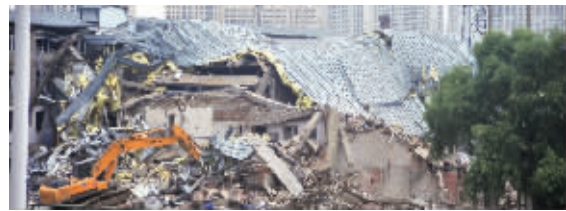

国内

哈尔滨仓库坍塌事故已致4人身亡

事故现场 视觉中国供图

8月4日8时55分,哈尔滨市道里区城安街3号哈尔滨玉手食品有限公司仓库部分楼体发生坍塌,目前现场搜救出4名被困人员,均无生命体征,死者身份正在确认。

事故发生后,黑龙江省投入350余名救援人员全力开展救援工作,现确认9人被困。截至19时,现场搜救出其中的4名被困人员,其余被困人员正在紧张搜救中。

目前,事故房屋所有人、承租人、出租人均已被控制,哈尔滨市已启动事故调查。

据新华社

新房装修 老房改造 我们全搞定

据便民网装修项目组的陈经理介绍,现在高温天气,利于空气流通,天气干燥,涂料干得比冬天快,一般涂刷三遍的工期要短上三四天,是装修的好时机。

装修是件非常繁琐的事情,找装修队伍,画设计图,跑商家,买材料,每天还要去工地监督,熬上几个月,非得脱层皮不可,最后装修出来的效果满不满意还不好说。

现在,您只需拨打快报便民服务热线

96060,这些麻烦事我们帮您解决。我们会安排专业的设计师上门为您免费量房,设计,出图。从前期选材的搭配,到中期补货,再到售后,我们一手操办,装修质量,速度完全有保障。价格透明,让您的每一分钱都花在实处,花在明处,快报便民服务就是您的私人装修监理。

如需装修服务,请您拨打96060进行装修服务咨询与预约。

广告

下水道堵了? 管道疏通快找96060

如果家中遇上下水道不通一定很闹心吧?昨天家住文昌巷的张女士打来“求救”电话,说她家的下水道堵了,厨房地面满是脏水,她想了各种办法疏通,可水根本下不去,反而越来越堵。她当时很着急,想请快报便民的师傅赶紧上门救助。

快报便民接到电话后,火速派了专门疏通管道的周师傅。周师傅上门后发现,一大块坚硬的塑料似的油污牢牢堵着管道,周师傅开动专业的电动管道疏通机,通过疏通机的旋转将钢丝钻进堵塞的下水管道,将坚固的油污搅烂、搅溶,并把堵塞的破布条、烂菜梗等杂物带出来,不一会儿管道通了。

周师傅说,厨房产生的脏物长期附着在

排水口,就很容易造成排水口或管道堵塞。清除排水口的污垢比较简单,但是要清除附着在管道内部上的脏物却不是那么容易,盲目疏通不仅难以通畅,还容易造成管道破损。因此,如果管道堵塞了,还是尽量找专业人士“对症下药”进行疏通,很多人为了省钱用木棍等物品来疏通管道,不但起不了好效果,还容易捅伤管道,使管道破裂,造成更大的麻烦。

快报便民服务拥有正规的专业管道疏通人员,备有专业的管道疏通机器,一切下水难题,都可以轻松解决。如遇下水道、马桶等堵塞,您不妨拨打服务热线96060。

广告

打扫卫生太累了? 家庭保洁就打96060

一说到做家庭保洁,大家肯定很头疼,本来只想拖个厨房的,拖完发现大厅,桌子也有灰尘,瓷砖接缝处有黑垢。结果一做起家务就是好几个小时,累得腰酸脖子痛。感觉家里还是没有打扫干净,此时内心很是崩溃。

现在越来越多的人平时忙于工作,都会选择请家政公司来家中打扫卫生。家庭保洁一定要选择专业的便民服务团队。马路军虽然要价便宜,但他们的服务极拙劣,他们将家庭保洁视为简单的除尘工作,油烟机上的油

渍、地板上的污渍、墙角里的黑渍他们都无暇顾及。

快报便民服务的家庭保洁员都是受过专业的培训,有良好的从业素质。绝不会随意失约,上门抬价,草草了事。服务包含室内墙面、地面、玻璃、家具表面清洁等。快报便民服务平日的保洁预约就不少,若遇上节假日,预约电话更是猛增,为了能及时给您提供高效的服务,请您提前拨打96060进行预约。

广告

现代快报
Modern Express
便民服务热线
服务时间: 8:30 - 19:00

96060
您的贴心管家

广告

10分钟内回复

约定时间上门

凭回单单保修

及时回访监督

★ 家电维修

彩电维修、冰箱维修、冰柜维修、空调维修 **Hot** 空调移机、空调充氟、空调清洗、中央空调维修、洗衣机、电/燃气/太阳能热水器、微波炉、电饭煲维修、电脑办公设备维修

★ 家政服务

家庭保洁、开荒保洁、管道疏通、水工、电工、灶具维修清洗、厨房清洁、油烟机维修清洗、卫生间清洁、地毯清洁、沙发清洗、管道改造、屋面防水、空调深度清洗 **Hot** 洗衣机清洗 **Hot**、高压管道清洗 **New**、化粪池清理 **New**

★ 特色服务

开/换/修锁、搬家/货运、家庭简装/精装/公装、室内环境检测、室内甲醛治理、家具拆装维修/厨卫电器以旧换新

服务区域: 南京市(覆盖至东山、江宁开发区、马群、仙林、汤山、尧化门、燕子矶、东善桥、西善桥、板桥、禄口、秣陵、梅山、谷里、江心洲、八卦洲等地,部分项目不覆盖)

空调维修 清洗
移机服务

家庭保洁

灶具、油烟机、空调、洗衣机等家电清洗服务;地毯、沙发、窗帘等清洗服务。

水电维修
管道疏通

家电维修

免责声明: 读者自留上门服务人员电话,未通过现代快报 96060 预约服务,若服务过程中发生法律纠纷,与现代快报便民服务平台和服务商无关,特此声明!