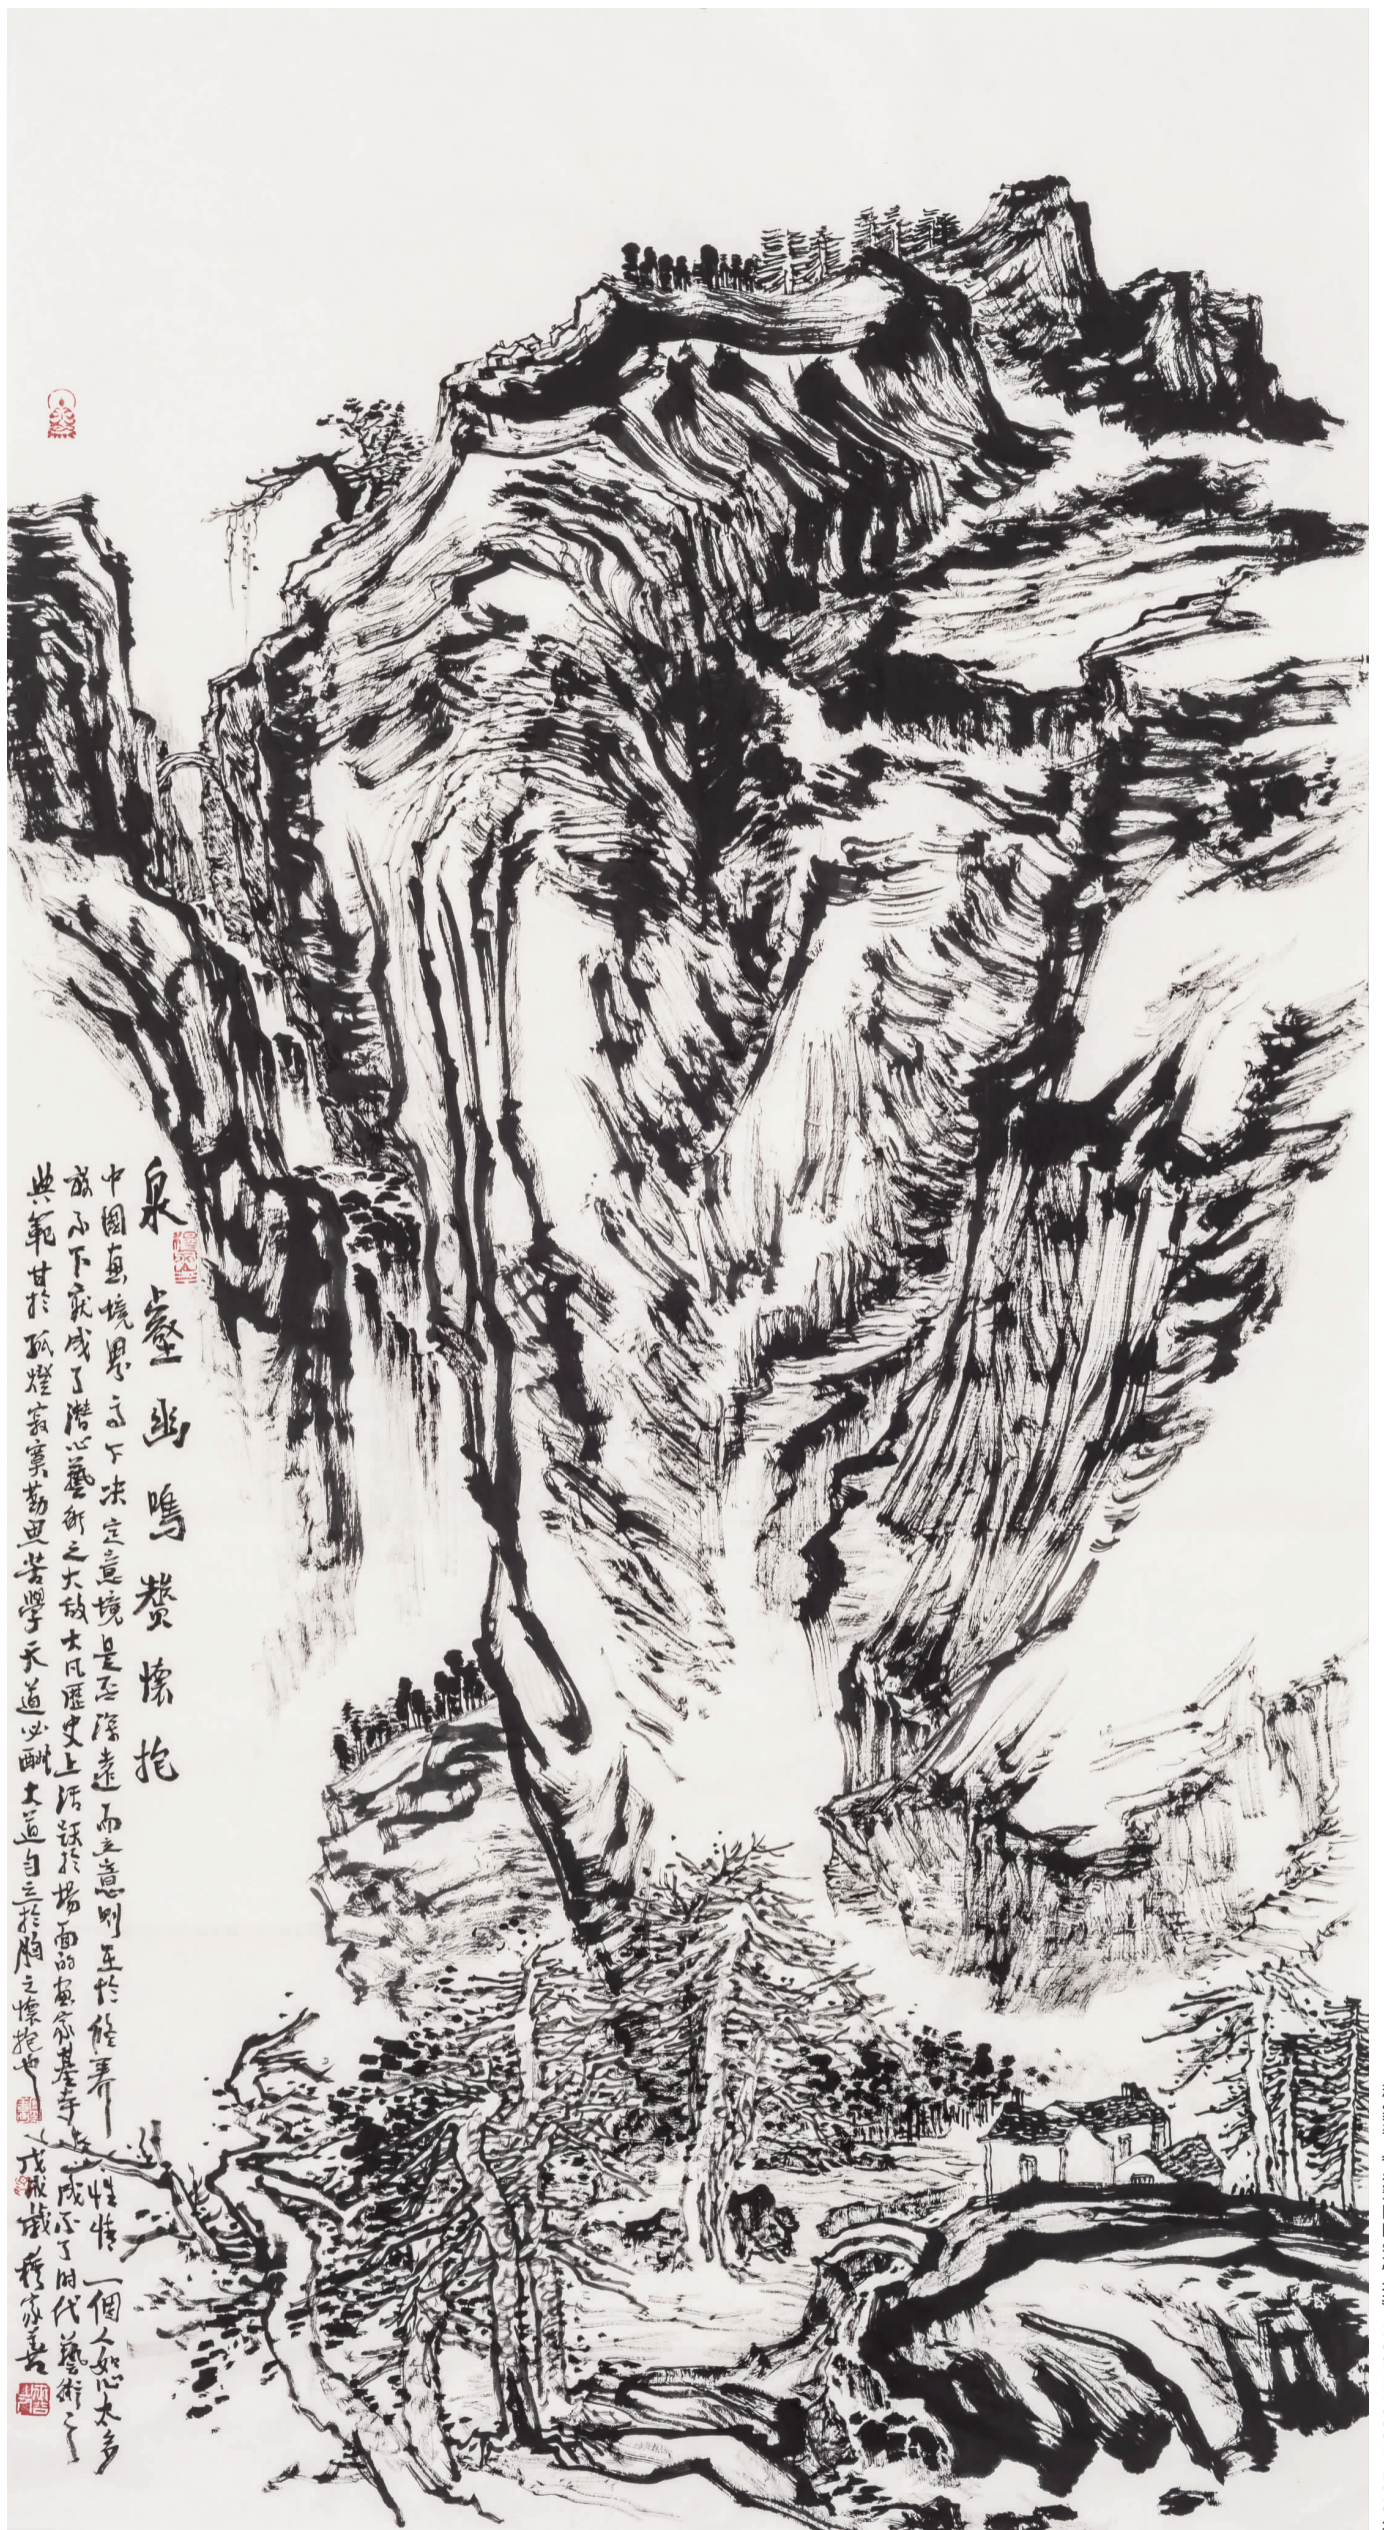

本期人物

艺2、3

穆家善

国际著名画家、艺术教育专家。现任中国艺术研究院硕士研究生导师、中国艺术研究院中国画院研究员、荣宝斋画院教授、荣宝斋画院穆家善焦墨山水画工作室导师。历任南京大学中国书画研究院常务副院长、美国亚太艺术研究院院长、美国蒙哥马利学院中国画教授等十余所大学客座教授、中国画学会(美国)名誉会长等。2011年独创中国画“焦墨千毫皴”，弥补中国画技法空白，在海内外画坛引起反响，被中国驻美大使馆教育处授予“中国文化大使”荣誉称号，被国际媒体誉为具有国际影响力的中国画家、海外学院派代表画家、中国焦墨画第一人。

穆家善《泉壑幽鸣》178cm x 96cm 2018年

刘灿铭：弘扬丝路精神，彰显中国传统书法魅力

艺4.5

境生于心 超乎时空——看女画家许丽晴的泼彩山水画

艺8