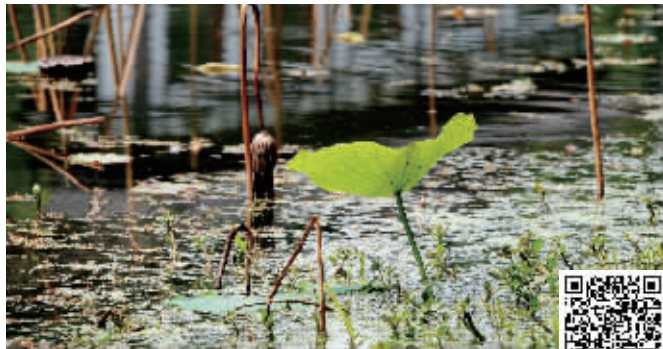

夏来 是时候赏玄武湖“夏雨荷”了

青嫩荷叶 现代快报+ZAKER南京记者 赵杰 摄

扫码看视频

快报讯(记者 余乐)5月6日迎来“立夏”,在南京玄武湖、东郊等多处景区,“小荷才露尖尖角”的景象已经出现。

记者在玄武湖景区看到,一些荷叶呈红褐色或青色,小小一片浮在水中,有的仅巴掌大小。与这些“夏雨荷”呼应的,是去年秋冬时节留下的一池枯荷。“留得残荷听雨声”,别有一番风情。

南京荷花的盛花期,一般从6月持续至9月。玄武湖景区的十里长堤,荷花万种风情,敬请期待。

天天出彩

体彩7位数(19068期)

中奖号码:2700252
奖等 本地中奖注数 每注金额
特等奖 0注 0元

体彩排列3(19118期)

中奖号码:620
投注方式 本地中奖注数 每注奖金
直选 695注 1040元
组选3 0注 346元
组选6 749注 173元

体彩排列5(19118期)

中奖号码:62099
奖级 中奖注数 每注奖金
一等奖 36注 100000元

福彩双色球(2019051期)

红球号码:8910131528
蓝球号码:9
奖级 中奖注数 每注奖金
一等奖 13注 5503869元

福彩15选5(2019118期)

中奖号码:1571314
奖等 中奖注数 每注金额
特别奖 0注 0元
一等奖 114注 1637元

福彩3D游戏(2019118期)

中奖号码:418
奖等 江苏中奖注数 每注金额
单选 503注 1040元
组选3 0注 346元
组选6 1264注 173元

体彩鸡毛信

体彩大乐透开出3注一等奖

5月4日,体彩大乐透第19050期开出3注1000万元头奖,分落辽宁、山东和贵州。今晚的新一期开奖前,大乐透奖池为53.36亿元,敬请关注。

苏缙

装修换新季,厨卫电器大优惠

根据国家相关标准规定:燃气热水器、灶具自销售日起,判废年限为8年,尽早更换才是杜绝隐患的根本。快报便民服务推出多款优惠机型及超值套餐供新老客户选择。

- 1.天际星中式油烟机加灶具980元。
- 2.天际星灶具101b原价980元,现价680元。
- 3.天际星灶具401b原价1699元,现价1399元。
- 4.天际星灶具A09b原价3888元,现价1888元,八年免费保修。
- 5.天际星油烟机TGO7双电机,原价3230元,现价2230元。
- 6.天际星油烟机GT06原价2200元,现价1800元。

- 7.天际星热水器10ET01,原价999元,现价899元。
  - 8.天际星热水器13GT20,原价3800元,现价2800元。
  - 9.玉环热水器12E1,原价4300元,现价2800元。
2. 凡购买天际星油烟机、热水器、灶具三件套均送长虹正1.5P空调一台。以上产品均为厂家直供,您只需拨打96060热线,就会有专业的工作人员上门测量电器位置大小、详细介绍产品性能,根据您的要求还可回收旧厨卫电器。

广告

下水道堵了? 管道疏通快找96060

如果家中遇上下水道不通一定很闹心吧?昨天家住文昌巷的张女士打来“求救”电话,说她家的下水道堵了,厨房地面满是脏水,她想了各种办法疏通,可水根本下不去,反而越来越堵。她当时很着急,想请快报便民的师傅赶紧上门救急。

快报便民接到电话后,火速派了专门疏通管道的周师傅。周师傅上门后发现,一大块坚硬塑料似的油污牢牢堵着管道,周师傅开动专业的电动管道疏通机,通过疏通机的旋转将钢丝钻进堵塞的下水管道,将坚固的油污搅烂、搅溶,并把堵塞的破布条、烂菜梗等杂物带出来,不一会儿管道通了。

周师傅说,厨房产生的脏物长期附着在

排水口,就很容易造成排水口或管道堵塞。清除排水口的污垢比较简单,但是要清除附着在管道内部上的脏物却不是那么容易,盲目疏通不仅难以通畅,还容易造成管道破损。因此,如果管道堵塞了,还是尽量找专业人士“对症下药”进行疏通,很多人为了省钱用木棍等物品来疏通管道,不但起不了好效果,还容易伤及管道,使管道破裂,造成更大的麻烦。

快报便民服务拥有正规的专业管道疏通人员,备有专业的管道疏通机器,一切下水难题,都可以轻松解决。如遇下水道,马桶等堵塞,您不妨拨打服务热线96060。

广告

换季家电清洗 让您省心、省力、又省钱

你忽略空调清洗了吗?

南京的气温开始上升了,居民家中的空调终于可以停了下来。不过现在空调除了需要“休息”外,更需要彻底地“洗个澡”。

工作了一个冬天,空调君的过滤网、进出风口、空调管道、蒸发器、冷凝器等地方,已经沉积了大量灰尘、污垢。空调如果现在不进行清洗,再次使用的话,将直接影响家人的身体

健康。空调长期不清洗,会使室内循环风减少。从而降低空调的制冷效果。会发出强烈的异味污染室内新鲜空气。危害人的身体健康,尤其是对体弱人群及儿童危害更大。还容易引起呼吸道疾病和过敏性皮炎。为了健康考虑空调一年要清洗一次,现代快报便民网推出家电高温蒸汽深度清洗服务,可以清洗空调,热水器,洗衣机。

广告

现代快报
Modern Express
便民服务
服务热线:8:00-20:00

96060
家的贴心人管家

广告

10分钟内回复

约定时间上门

凭回执单保修

及时回访监督

★ 家电维修
彩电维修、冰箱维修、冰柜维修、空调维修 **Hot** 空调移机、空调充氟、空调清洗、中央空调维修、洗衣机、电/燃气/太阳能热水器、微波炉、电饭煲维修、电脑办公设备维修

★ 家政服务
家庭保洁、开荒保洁、管道疏通、水工、电工、灶具维修清洗、厨房清洁、油烟机维修清洗、卫生间清洁、地毯清洁、沙发清洗、窗帘清洗、管道改造、屋面防水、空调深度清洗 **Hot** 洗衣机清洗 **Hot**、高压管道清洗 **New**、化粪池清理 **New**

★ 特色服务
开/换/修/锁、搬家/货运、家庭简装/精装/公装、室内环境检测、室内甲醛治理、旧家电回收、家装监理、家具拆装维修、厨卫电器以旧换新 **Hot** 各类空调回收 **Hot**

服务区域: 南京市(覆盖至东山、江宁开发区、马群、仙林、汤山、尧化门、燕子矶、东善桥、西善桥、板桥、禄口、秣陵、梅山、谷里、江心洲、八卦洲等地,部分项目不覆盖)

扫码有惊喜

高温蒸汽清洗
预约本服务享折扣优惠
适用于:油烟机、空调、洗衣机、冰箱、热水器、微波炉、饮水机

家庭保洁
灶具、油烟机、空调、洗衣机等家电清洗服务;地毯、沙发、窗帘等清洗服务。

水电维修 管道疏通

家电维修

免责声明:读者自留上门服务人员电话,未通过现代快报96060预约服务,若服务过程中发生法律纠纷,与现代快报便民服务平台和服务商无关,特此声明!