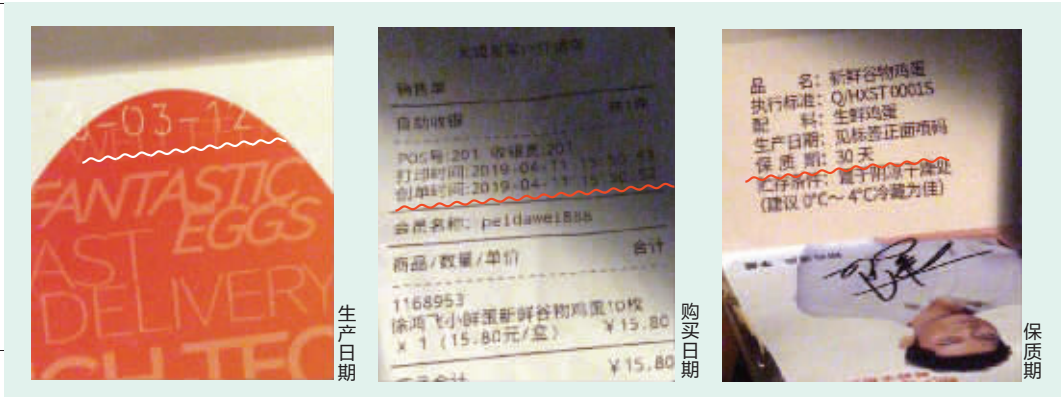

保质期30天,这都31天了不过期?

买鸡蛋的消费者蒙圈了;监管部门:可从生产日期次日起算

保质期怎么算?常州的陈先生最近被这个问题给难住了。4月11日,他从超市买了几盒保质期为30天的鸡蛋,回家后发现生产日期居然是3月12日。他去维权,当地市场监管部门却称鸡蛋没过期。陈先生蒙了,食品的保质期究竟怎么算?4月24日,现代快报记者进行了调查了解。

现代快报+/ZAKER南京记者 宋体佳
陈先生供图

市民维权 明明超期却说没过期?