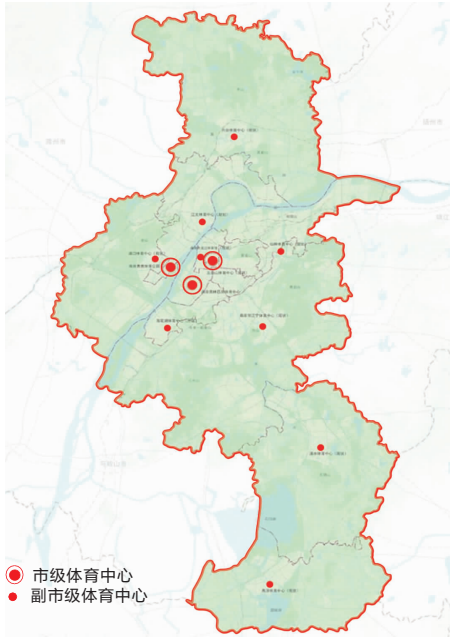

国内统一连续出版物号
CN 32-0104
邮发代号
27-67
主办
江苏凤凰出版传媒集团
出版
江苏现代快报传媒有限公司

地址
南京市洪武北路55号置地广场
邮编
210005
网址
现代快报网 www.xdkb.net
传真
025-84783504
24小时新闻热线
025-96060
本报员工道德监督电话
025-84783501

今日总值班
倪治清
A 叠主编
王磊
头版责编
谷伟
版式总监
沈明

零售价每份1元

南京规划建设世界体育名城,将新建江北和仙林体育中心 未来每个社区都要设足球场

南京除了有奥体中心、五台山体育馆,未来还会有更多体育场地供大家健身。昨天,现代快报记者从南京市规划局获悉,《南京市公共体育设施专项规划》进行批前公示,征询公众意见。南京将新建江北和仙林体育中心等,每个社区将设置足球场。到2035年,南京将建成具有鲜明特色和较强国际影响力的世界体育名城、全民运动健身模范城市。

现代快报+/ZAKER南京记者 赵丹丹

体育中心规划布局图 据南京市规划局官网

南京要建世界体育名城

按照规划,到2035年,南京市将拥有完善的公共体育设施,具备较强的高规格世界级运动会举办能力,建成具有鲜明特色和较强国际影响力的世界体育名城、全民运动健身模范城市。具体来说,公共体育设施总体布局结构为“三心九副八基地多点”,形成“八大体育设施发展片区”。其中:

三心为南京奥林匹克体育中心、江苏省五台山体育中心、南京青奥体育公园。

九副为江北体育中心、江宁体育中心、仙林体育中心、莲花湖体育中心、南京市龙江体育馆、浦口体育中心、六合体育中心、溧水体育中心、高淳体育中心。

八基地为国家级青少年足球基地、江苏省体育局训练中心等大型体育训练基地。

多点为包括全民健身中心、社区体育活动中心/室等在内的多个群众体育设施点。

八片,指体育场馆和设施相对集中的八大片区。

新建江北、仙林体育中心

未来,南京的体育设施将遍布全市。规划南京市居住社区级以上公共体育设施共480处,其

中市(省)级体育设施32处,副市级体育设施9处,地区级体育设施53处,社区(新市镇)级体育设施386处。

全市新建体育场、馆3处,分别为规划专业足球场(拟选址建设一处)、江北新区体育中心场(馆)、仙林体育中心场(馆)。