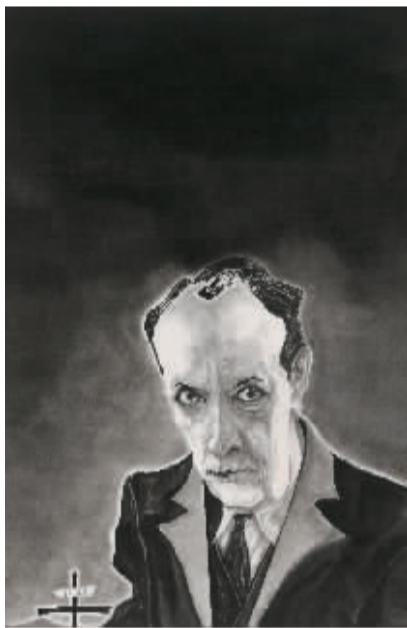

艺8

艺术品鉴赏/平台
艺术家推介

人物

现代快报 2018/5/12 星期六

责编:王凡 美编:江佳镁 组版:郝莎莎

南京书画院艺术家巡礼之单鼎凯

探索者单鼎凯

单鼎凯

1985年生于江苏南京。
2011年6月毕业于南京艺术学院美术学院中国画人物专业,获硕士学位。
南京书画院专职画家。

单鼎凯是一位才华横溢的青年画家。研究生阶段,他曾一度在造型图式的探索上纠结困惑,一旦领悟,则脱胎换骨,令人刮目相看。他画的人物、动物、昆虫、树石甚至飞机、汽车都呈显独特造型,个性鲜明且图式结构严整有序,气息新锐而不失传统写意韵格,更为可贵的是,其相应的表现语言能够适时跟进到位,笔线稳健,墨质道劲,意趣不俗。其专业潜质为许多同行专家称赞。今后,单鼎凯需要进一步拓展自己的绘画造型语言表现适应性,让笔下更宽厚更灵活。

——周京新

本版均为单鼎凯作品