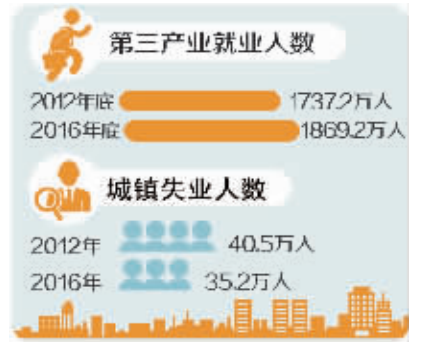

### 【二孩】 每出生5个娃就有俩“二宝”

人口出生率

最近这5年,江苏人口生育率稳定在低水平上。2014年江苏实施“单独二孩”政策,2016年“全面二孩”政策推行,这直接导致了2016年江苏出生率从2015年的9.05‰增长到9.76‰,也是出生率从近五年来的最低谷涨到最高峰。

2016年人口变动调查结果显示,全省出生人口中二孩及以上孩次比重达到40%。即每出生5个宝宝,其中就有俩“二宝”。

### 【老龄化】 65岁以上老人破千万

人口年龄结构变化

判别标准	年轻型	老年系数	
		少儿系数(%)	65岁及以上人口比重(%)
年轻型	>40	<5	<4
成年型	30-40	5-10	4-7
老年型	<30	>10	>7
江苏省	2010年	17.1	16.0
	2011年	17.2	17.3
	2012年	18.3	19.5

到2016年,江苏人口老龄化程度进一步深化。2016年全省60岁以上老年人口1556.5万人,比2012年增加185.4万人;65岁及以上老年人口1021.6万人,突破1000万,比2012年增加了107.6万人。

老年人增加,“二孩潮”带来的新生儿也在增加,这就让“上有老、下有小”的年轻人担子格外重。总体来看,2016年的总人口抚养比由2012年的32.5%升至35.7%。

### 【就业】 第三产业就业人数猛增

就业情况

制图 李荣荣

2016年末,全省就业总量4756.2万人,占常住人口的比重为59.5%。从不同产业来看,第三产业就业人数则增长迅猛,由2012年底的1737.2万人,增加到2016年底的1869.2万人。另外,随着人口老龄化程度加快,针对老年人口的服务行业增加迅速。

根据统计数据,2012年以来年末高校毕业生总体就业率保持在95%以上,实现总体就业水平“不降低、有提高”的目标。