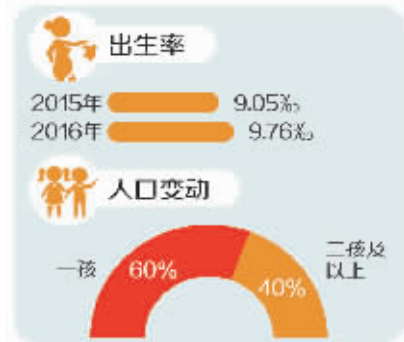

## 2016年全省出生人数达77.96万,创2000年以来新高

你有没有感觉身边生娃的越来越多?一胎的刚生完,生二孩的一波又来了?没错!江苏刚经历了“二孩潮”带来的生育高峰。9月28日,江苏省统计局发布了近五年来江苏人口变动的一份报告,数据显示,近五年来,江苏常住人口增长缓慢,但老龄化速度依然在加快。值得注意的是,受全面二孩政策影响,2016年江苏出生人数达77.96万,成为2000年以来最多的一年。调查显示,去年江苏的二孩及以上孩次比重达到了40%,也就意味着,去年每出生5个宝宝中就有两个“二宝”。

### 【增长缓慢】 4年增加78.6万人

常住人口及自然增长情况

年份	常住人口(万人)	出生率(‰)	死亡率(‰)	自然增长率(‰)
2012年	7920.0	9.44	6.99	2.45
2013年	7939.5	9.44	7.01	2.43
2014年	7960.1	9.45	7.02	2.43
2015年	7976.3	9.05	7.03	2.02
2016年	7998.6	9.76	7.03	2.73

自从党的十八大以来,江苏的常住人口总量就增长缓慢。数据显示,2016年末,江苏常住人口总量达到7998.6万人,与2012年末相比,增加78.6万人。全省人口密度从2012年的每平方公里739人增加到746人。

从近五年来的数据看,全省常住人口总量年均增长仅0.3%,远低于十六大至十八大10年间,年均0.7%的增长速度。

### 【二孩】 每出生5个娃就有俩“二宝”

人口出生率

最近这5年,江苏人口生育率稳定在低水平上。2014年江苏实施“单独二孩”政策,2016年“全面二孩”政策推行,这直接导致了2016年江苏出生率从2015年的9.05‰增长到9.76‰,也是出生率从近五年来的最低谷涨到最高峰。

2016年人口变动调查结果显示,全省出生人口中二孩及以上孩次比重达到40%。即每出生5个宝宝,其中就有俩“二宝”。