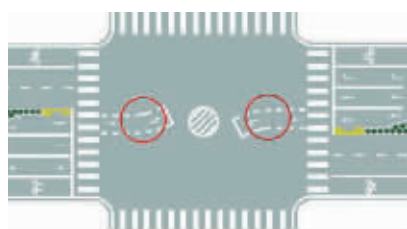

现代快报

讲真话 办实事 树正气

2017.5.26
星期五 今日2叠共24版

农历丁酉年五月初一
第6399期 总第7365期
24小时读者热线 96060

ZAKER南京
最懂南京 最懂你

南京新街口汉中路王府大街十字路口的两条虚线是路口导向线

这里开两圈 当心记12分

南京新街口这个路口刷爆朋友圈
千万别把导向线当成左转等待区

封5

路口导向线

- 1.完整的连续的虚线
- 2.没有指向箭头
- 3.没有停止线

左转等待区

- 1.两条延伸出去的虚线
- 2.有左转指向箭头
- 3.前端有停止线

精品人生

十全十美 流量无限 无可比拟 200兆光宽

流量不限量 / 200兆智能光宽带 / 4K高清 / 翼支付红包 / 全家共享