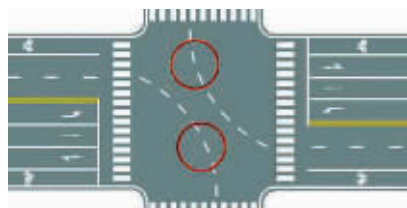

现代快报

讲真话 办实事 树正气

2017.5.26
星期五 今日2叠共24版

农历丁酉年五月初一
第6399期 总第7365期
24小时读者热线 96060

ZAKER南京
最懂南京 最懂你

南京新街口汉中路王府大街十字路口的两条虚线是路口导向线

这里开两圈 当心记12分

南京新街口这个路口刷爆朋友圈
千万别把导向线当成左转等待区

封5

路口导向线

- 1.完整的连续的虚线
- 2.没有指向箭头
- 3.没有停止线

左转等待区

- 1.两条延伸出去的虚线
- 2.有左转指向箭头
- 3.前端有停止线

精品人生

十全十美 流量无限 无可比拟 200兆光宽

流量不限量 / 200兆智能光宽带 / 4K高清 / 翼支付红包 / 全家共享