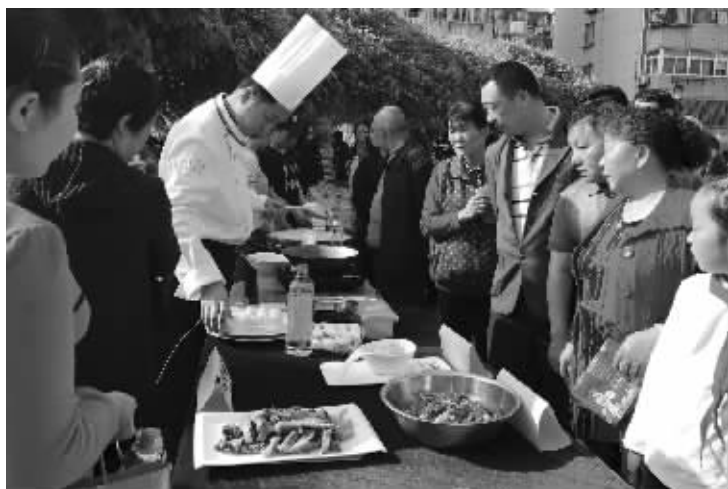

画说常州

小区美食文化节

近日,常州翠北社区党委联合天宁区人社局、民进教育综合一支部等单位,在社区广场上开展了“四季飘香 品味幸福”美食文化节活动,各餐饮单位和武进烹饪协会“龚剑锋烹饪大师工作室”的大师们为居民们现场培训,香气四溢的菜肴吸引了众多的烹饪爱好者驻足观看、学习,让居民们感受到了满满的幸福。 吴春风 葛小林 文/摄

常州集装箱首次直航日本

5月7日上午,常州禄安洲长江江码头开启直航日本首条集装箱班轮,由太仓港集装箱海运有限公司负责运营的1049TEU舱位的集装箱船舶搭载108个集装箱启程直达日本大阪、神户、东京、横滨、名古屋五个基本港。