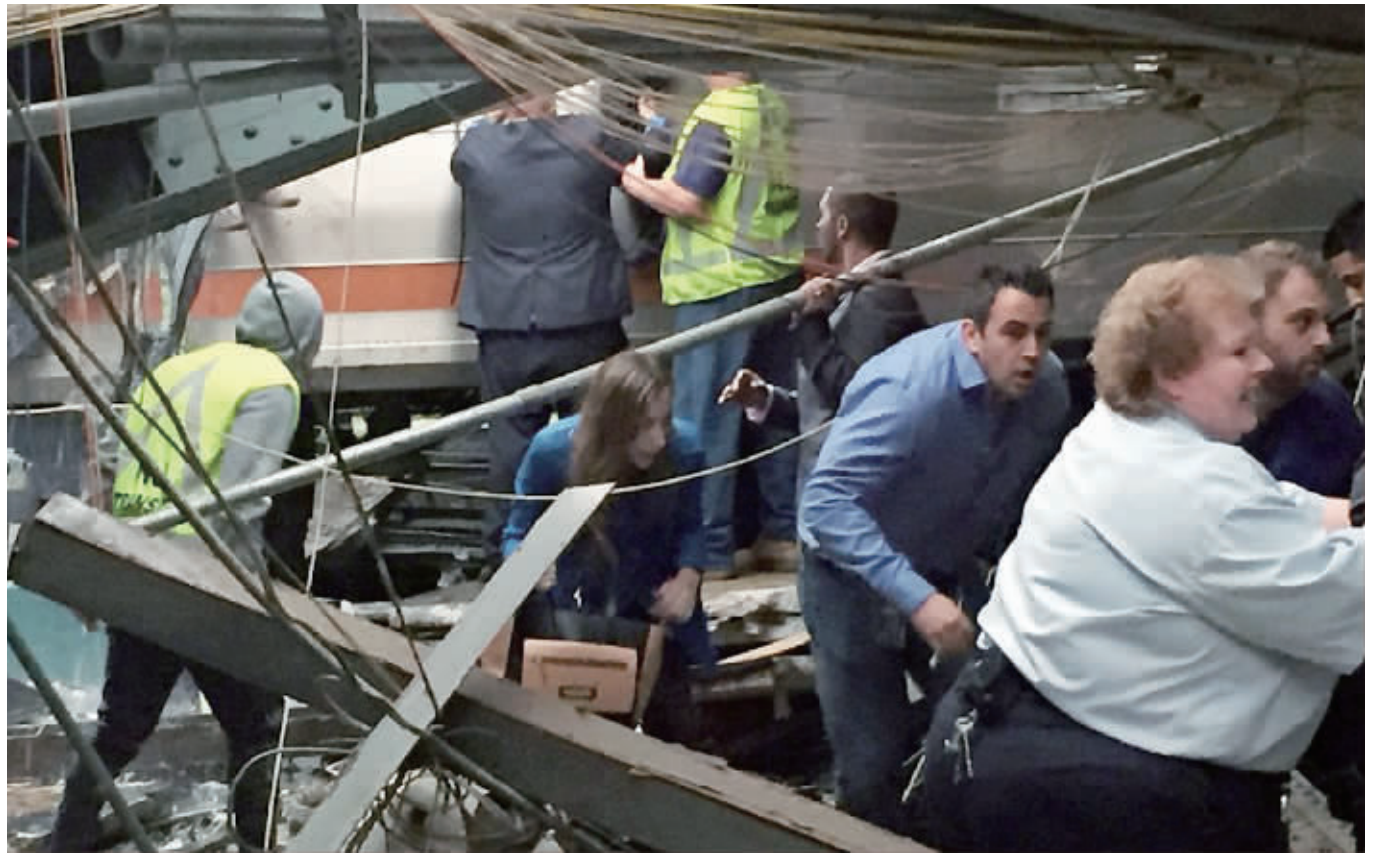

## 美国至少一死逾百人伤 火车冲上站台

乘客穿过废墟寻找安全之处

一名男子的衣服上布满了血迹

一辆交通通勤列车29日在美国新泽西州一车站发生撞车事故,已造成至少1人死亡、逾百人受伤。

据美国广播公司报道,这辆交通通勤列车当天早高峰期间在驶进新泽西州霍博肯车站时撞向了车站月台,造成车站建筑大面积损坏,已造成至少1人死亡、超过100人受伤。

据悉,该列车当天早上7时23分从斯普林瓦利出发,计划早上8点38分在5号车道到达霍博肯站,但是列车晚点了。事故发生时,车上大约有250人,一二节车厢人数较多。有事故幸存者表示,火车驶近站台时,似乎并没有减速,撞击之后车体变形严重,有些车门无法打开。

当地媒体援引联邦铁路官员的话说,初步调查结果显示,该事件为交通事故。路透社29日援引当地执法部门消息称,没有迹象显示新泽西州霍博肯市火车相撞事故与恐怖相关或故意行为。此前有媒体报道称,事故造成至少3人死亡。

霍博肯火车站日均客运量约为1.5万人次,是新泽西州居民进入邻近的纽约市曼哈顿岛的中转运输车站。目前,新泽西交通管理部门已经宣布暂停所有从霍博肯到纽约曼哈顿岛之间的铁路运输服务。

新华社·综合

车站损毁严重

车站外一些伤者接受救治

江苏卫视

为信仰而战斗 为情感而厮杀

**双刺**  
DOUBLE THORN

谍战版“红玫瑰与白玫瑰”

江苏卫视 幸福剧场  
每晚 19:30 播出

广告