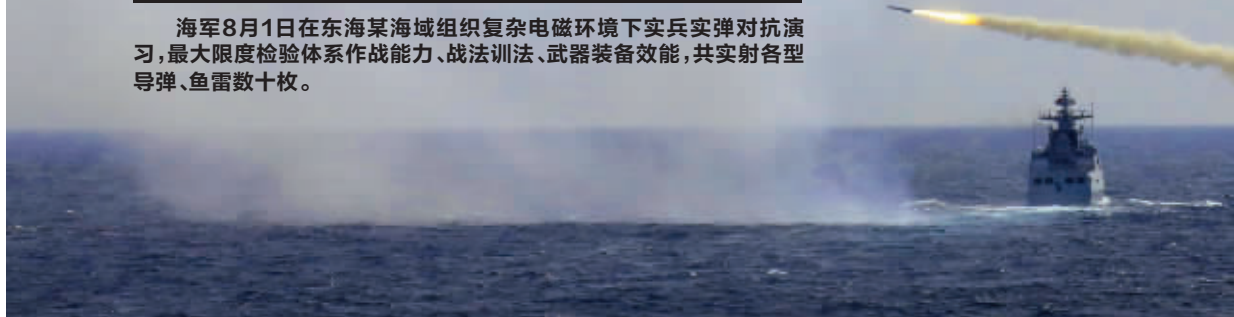

建军节当天

海军三大舰队 东海实兵实弹对抗演习

海军8月1日在东海某海域组织复杂电磁环境下实兵实弹对抗演习,最大限度检验体系作战能力、战法训法、武器装备效能,共实射各型导弹、鱼雷数十枚。

8月1日,在东海举行的实兵实弹对抗演习中,舰艇发射反舰导弹 新华社记者 吴登峰 摄

海上信息化战争突发性、残酷性、速战速决的特征明显,平战转换节奏快、战争准备时间短、战场打击效率高。为此,海军按照“猛打、准打、稳打、快打”的战术原则筹划演习、设计演习、准备演习,组织航空兵、潜艇、水面舰艇、岸防部队不同性能导弹快节奏、多方向对各类目标实施精确打击。

中央军委委员、海军司令员吴胜利指导演习。

演习参演兵力以东海舰队为主,北海、南海舰队部分兵力参

加,分为红蓝双方在预定空域进行了“背靠背”攻防演练。由东海舰队数艘水面舰艇、潜艇和数架飞机组成的空潜舰联合突击群,对蓝方目标发动猛烈攻击,一枚枚导弹从水面、空中、水下冲破云霄,划出一道道曲线。蓝方迅速反击,多枚导弹和鱼雷直扑红方目标。红方转攻为守,在空中预警兵力指引下展开立体防御。

红蓝双方兵撒广袤海域,一道道作战指令通过指挥信息系统即时传递到各作战单元,指挥员依据

整个战场态势指挥各路兵力,在复杂电磁环境下展开航空兵制空作战、空潜舰合同海攻击、岸空合同突击、水面舰艇编队综合防空反导作战等10余个课目的演练。

这次演习,海军积极创新演习模式,从战场筹划到兵力展开,从情节设计到实弹对抗,全部置于复杂战场环境中开展实施,锻炼了部队和机关,检验了各级指挥能力、装备效能和训练水平,有力促进了海上军事斗争准备落实。

据新华社

8月1日,郑州舰发射新型反舰导弹 新华社记者 吴登峰 摄