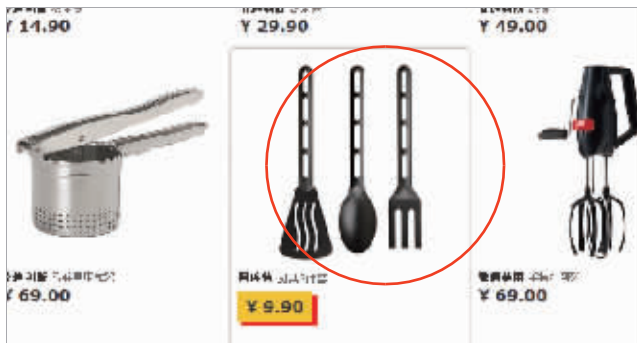

“夺命柜”下架风波未停 宜家日本再陷“召回门”

7月18日,现代快报记者再次来到位于卡子门的南京宜家卖场,在宜家的家具区域内,马尔姆系列抽屉柜仍在对外出售。截至昨天下午记者发稿时,宜家仍旧没有下架该“夺命柜”。记者再次联系了宜家上海总部,相关负责人表示,顾客购买此系列柜体,宜家会派出相关工作人员上门安装固定装置并做出相应的提醒工作。就在“夺命柜”事件风波未平时,昨天人民网曝出宜家在日再召回“AKUT厨具三件套黑”,原因是检测出超出规定标准的杂质。

现代快报记者 陆丹丹

问题厨具在宜家中国网站有售

国家质检总局提醒 加强风险意识

记者再次联系国家质检总局进出口工业与消费品风险评估中心工作人员,一位工作人员表示,宜家召回工作正在陆续地进行,另外加固措施也可以防止该系列柜子发生倾斜的风险,宜家马尔姆系列柜体可以对外销售,该工作人员提醒,消费者自身在购买此系列柜体时也要增强风险意识,如果再次发生类似倾斜事故的话,那么消费者自身也要承担相关的责任。

从6月29日美国消费品安全委员会公布宜家将召回马尔姆系列产品的新闻发出后,直到7月12日,在国家质检总局约谈下,宜家才决定在中国召回马尔姆系列抽屉柜。一些网友表示,宜家在中国处理此事有点拖沓,如果不是国家质检总局强势介入,宜家会不会在中国启动召回,还要打上大大的问号。

再陷召回门: 宜家日本召回问题厨具

人民网昨天报道称,家具家居用品巨头宜家20日发布消息称,将在日本召回28万件厨具三件套,并全额退款。其原因是,在根据食品卫生法进行安全试验时,检测出超出规定标准的杂质。此次召回的是大型汤匙、餐叉和锅铲为一套的“AKUT厨具三件套黑”(含税99日元),从2013年1月到2016年7月,共销售了28万件。

记者随后访问了宜家中国官方网站,输入“AKUT厨

具三件套黑”字样,并没有相关产品提示。但在中国宜家厨具产品页面上,找到“AKUT厨具三件套黑”的产品,在南京这款产品翻译为“阿库特”,三件套的售价为人民币9.9元。记者再次询问了宜家上海总部,但截至记者发稿时,宜家方面未给出明确说法。目前仍不清楚,这种超标的杂质是什么,对身体构不构成影响,以及这批在日本被召回的厨具产品是否在宜家南京卖场有售。记者将做进一步调查。

再探“夺命柜”,消费者很谨慎

在家具区域记者看到,宜家相关柜子,仍旧挂着“牢牢固定”字样的提醒牌,并附上相关的固定说明文字。记者现场随机采访几位顾客,他们告诉记者,“夺命柜”事件他们也从相关媒体上得知了,如果家里没有孩子,这个柜子还是可以买的;如果家里有小孩,这个柜子最好不要买。

7月15日,本报《南京宜家:召回归召回,卖归卖》一文见报后,引起南京市工商局的高度重视。7月15日当天,南京市工商局

网站首页上发布一条《南京工商约谈宜家服务民生》的说明,说明中指出,宜家南京卖场已经开始对媒体报道的抽屉柜采取相关措施:一是召回,对已购买相关抽屉柜的消费者可办理免费退货手续;二是加固,免费为消费者上门进行安全检查和抽屉柜固定。截至目前,南京宜家共销售相关抽屉柜六万件左右,消费者提出退货的有七件,另有五十五位消费者要求宜家上门对其进行固定。

4岁女童患上白血病 装修污染是元凶 夏季有毒气体高浓度释放 需谨慎!

报名电话:025-84862343 检测项目:甲醛、苯系物、TVOC
检测费全免,仅收上门服务费200元

家在江宁的4岁小女孩萌萌,前段时间被诊断患上了白血病,装修污染竟是最大的患病元凶之一,如今只能天天呆在病房里接受治疗。

去年9月,萌萌的父亲王先生家新房进行装修,刷完油漆后味道非常大,很刺鼻,外面的走道都能远远闻到很重的油漆味。尽管通风了有4个月,油漆味似乎消散了不少,但依稀还能闻到。搬进新房没多久,王先生就发现孩子经常发烧,而且每次感冒时间都很长,身上还出现了许多小红斑点。刚开始家人都没注意,以为是小孩子正常的感冒或是出水痘,但吃了很多儿童的感冒药和消炎药等都没用,反而更加严重。最后,去儿童医院检查后发现,萌萌得的居然是白血病,这让王先生一家陷入了痛苦中。

专家指出,室内装修污染对人们尤其是儿童的健康存在很大的影响。据国家有关部门监测统计,我国每年因装修污染引起的上呼吸道感染而致死亡的儿童有上百万,其中多数与室内装修污染有关。值得注意的是,室内是儿童活动的主要场所,然而,许多幼儿园和家庭因室内装修产生的污染,成为儿童患血液病的元凶。

装修材料的主力军是各种合成材料和化工产品,甲醛、苯、甲苯、二甲苯、TVOC等有毒有害物质隐藏于人造板材、地板、油漆、涂料和粘合剂等装饰材料中,它们在长达十五年的时间范围内,无时无刻不在向外释放着,你家的居住环境安全吗?

夏季新居需防毒、打败叠加污染最关键

夏季气温升高,室内包括甲醛在内的有害气体进入挥发高峰期,人们生活在各种污染叠加的室内环境中极其危险,正确地认识家中的

有害气体来源,并积极进行规避,才能在家中安度夏日。

环保装饰材料只是指有害物质在国家规定的释放量以内,也就是说仍会有一些的有害气体释放量。业内专家介绍,即便材料、家具有了环保标准,也很难解决污染问题,何况很多标准目前还不健全。而有标准的材料,其中“猫腻”太多,很多消费者也处于无从选择的境地。

环保家装其实不仅仅是选择环保材料这么简单,它需要对“设计”、“材料”、“施工”进行综合考虑。大多数人都认为使用环保装饰材料,就是环保家装,实则两者之间不能画等号。由于国内暂时还没有环保材料和空气质量环保之间的衡量标准,也就是说即使使用了100%的环保材料,但由于叠加问题,装修后的居室也很难达到合格的空气质量标准。这种叠加污染目前除了从一开始就控制室内装修、家具等的使用外,更好的办法就是装修结束后进行一次污染检测了解情况,如果家里有污染就一定要进行装修污染治理后才能放心入住。

"新装房屋空气质量免费检测"活动正式接受报名

即日起,"新装房屋空气质量免费检测"活动全面展开,对于报名家庭,南京海泰纳米将提供免费甲醛等有害气体检测,让您真实了解自己每天生活的环境是否真正绿色环保。每位上门客户,仅收取200元上门服务费,检测免费,检测项目包括甲醛(全面检测),苯系物、TVOC(每户两个点)。 广告

电话报名:025-84862343
短信报名:18751856086(请注明姓名、联系方式、新居地址、面积等信息)

老孙说冷暖(13)

每周五,现代快报邀请江苏科宁企业董事长,中国家庭冷暖界开人物孙卫宁先生,为广大读者讲解家用冷暖系统的设备,方案,施工等知识,敬请关注。

“正路”暖气片 安全可靠

想在家里安装供暖系统,暖气片是否安全可靠,是广大市民较为关注的问题。