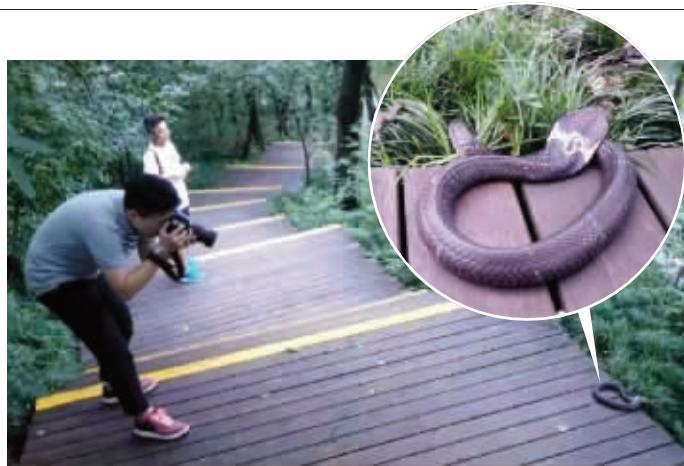

紫金山惊现眼镜蛇?

景区:拍摄地点无法考证;专家:应该是放生的

昨天,网友“南京阿霖”在微博上传了两张图,图片上显示,一条眼镜蛇出现在南京紫金山的木栈道上。景区第一时间进行了回应:仅从图片看像眼镜蛇,但拍摄地点、时间无法考证,不过,他们将加强巡查。动物专家表示,根据图片判断,这条蛇应该就是眼镜蛇,可能是市民放生的。“这种放生,无异于杀生。”

现代快报/ZAKER南京记者 余乐

网友称在紫金山木栈道上发现眼镜蛇 图片来自“南京阿霖”微博

网友:紫金山木栈道上发现眼镜蛇

昨天上午11点左右,“南京阿霖”发了一条微博:“有网友在紫金山木栈道发现眼镜蛇,能很清晰地看出来!”消息一出,四五

百名网友随后跟帖,因为无论是从哪个方向徒步上山,几乎都有木栈道,想想也是挺恐怖。根据“南京阿霖”上传的图来看,这条

蛇比较粗壮,通身呈灰色,盘在人行木栈道上。还有一张图片,一个胆大的男子在距离眼镜蛇不足一米处拍照,旁边还有人围观。

景区:拍摄地点无法考证,将加强巡查

昨天下午,钟山风景区的官方微博第一时间进行了回应:“得到消息后,景区第一时间联系了发帖人,但未联系上拍摄者本人,更进一步的详情暂时无法得知。仅从图片看像眼镜蛇,但拍摄地点、时间无法考证。紫金山动物资源丰富,此前未发现过

野生眼镜蛇。景区将加强巡查,如有情况及时处理。同时信息没有完全核实的情况下,也请理性对待。”

紫金山有蛇吗?“想在紫金山遇到蛇还是比较难的,它们都在人迹罕至的密林里。”中山陵园管理局的相关工作人员告诉