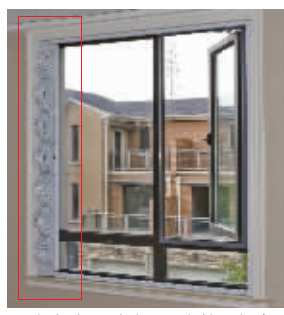

▲防盗窗具有折叠功能,安全牢固、方便实用,图为折叠收起后。