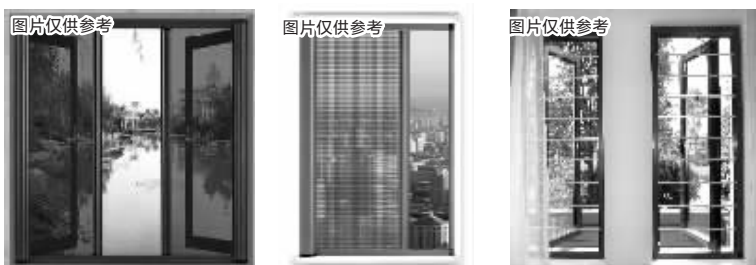

夏季防蚊大作战，你家的纱窗准备好了吗？

——拨打96060尊享5包服务：测量、设计、配送、安装、售后一站式服务

■清风型隐形纱窗 超值优惠 128元/米

■强风型隐形纱窗 超值优惠 168元/米

■儿童防护防盗纱窗 超值优惠 338元/米

天气日渐炎热，蚊子越来越多。最难受的事就是睡到一半，耳边传来一阵“嗡嗡”声。要想在蚊子还未登堂入室前设下关卡，此时纱窗必不可少。本报推出的隐形纱窗，得到了广大读者的积极响应，为夏日的防护提前做好准备了，现在拨打96060快报服务热线即可预约测量安装！

重磅推出：儿童防护防盗型纱窗
此款是隐形纱窗与防护栏结为一体的设计风格，是高层住宅优选！在产品的下角有一个

钥匙开关，能使每根钢管都可以拆卸，方便擦拭室外的玻璃，在纱盒的两侧都升级加装了自动除尘的毛条清洗装置，您只需要将纱窗上下多拉几

次就可以有效地保持纱网干净。钢管的材质使用国标304的不锈钢钢管，纱网为PU聚酯材质。

- 1、强风型和防护防盗型隐形纱窗铝合金材质的厚度要大于清风型隐形纱窗材质。
- 2、强风型导轨内装有定位杆，可以抗强风。
- 3、实际测量(按高度计算)中不足1米按1米计算收费，超过1米按实际测量长度计算收费。
- 4、左侧产品图片仅供参考，实际测量和安装根据窗户的实际情况，可采取侧拉式、对拉式(对拉式为2个侧拉式组合，计算总价需要乘以2)及上下拉式等方式进行设计和安装。