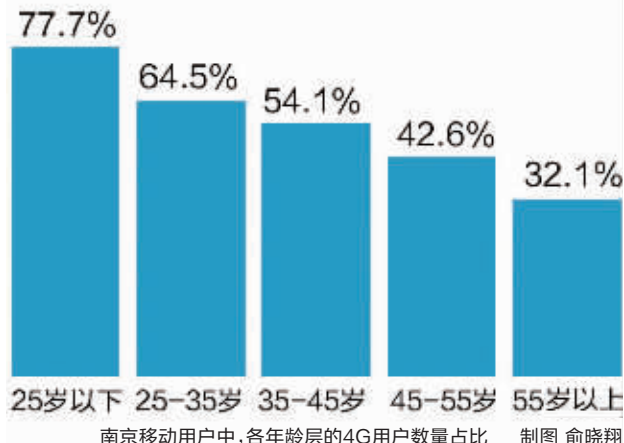

江苏移动4G用户超过3000万

极速网络打造未来智慧生活

准备全家周边游的小张通过移动4G实时查看天气、交通、景区周边吃饭与停车状况;镇江等地的政府部门通过江苏移动“智慧洞察”对景区游客数据进行深层次分析,有针对性地提升景区服务能力和交通规划水平;中小微及创业型企业则随时可以通过江苏移动提供的开放平台共享资源,融入“互联网+”的生态体系……

在2016年5月17日“世界电信日”这一天,江苏移动向公众呈上了2年半潜心打造的4G成果,仅4G网络就拥有超过3000万用户。同时,在大数据挖掘和创新创业平台打造上,未来还将孵化更多项目服务社会。

9万4G基站服务3000万用户 25岁以下年轻人最爱使用4G网络

在江苏省10.26万平方千米的土地上,密布着江苏移动9万个4G基站,这意味着平均每平方千米有0.88个移动4G基站,省内全方位覆盖了4G精品网络,比工信部的要求提前两年实现,值得一提的是,在宁启、沪宁、宁杭等6条高铁沿线,江苏移动分别建设了4G专网,实现江苏省内所有高铁线路移动4G信号全覆盖。

这也有力地解释了移动4G用

户数翻倍增长的原因。2016年5月17日,江苏移动4G用户正式超过3000万,而回首2015年3月,当时移动4G用户数为1000万。数据进一步显示,在这3000万用户中,25岁以下的年轻群体对4G网络的热情无与伦比,而55岁以上老年群体使用4G网络的占比也在急剧提升。

眼下江苏移动率先在省内推出4G+服务,将网络速度提升至

最高330Mbps,达到4G速度的三倍。截至4月底,江苏移动已完成全省所有高校的4G+网络升级,现在正在逐步完成省内所有核心商圈和国企单位的4G+网络部署。

此外,江苏移动自今年1月起,便已实现VoLTE高清语音的全省正式商用,为客户提供超短接听时延、高清通话质量、上网通话两不误的优质体验,打造移动4G+网络新优势。

数百智慧项目服务逾千万人 4G时代生活需要“一站式”解决方案

在南京新街口斯亚置地广场工作的黄敏已经习惯了下班前查看“掌上公交”,等待公交车还有三个红绿灯才到达时再下楼赶车。在密集商圈里司机作为指引的“停车诱导”其实是基于江苏移动提供的技术支持而运作的。

目前,移动无线城市智慧交通系统已接入南京市80多个高清路况监控摄像头信息,通过一系列技术手段,智能绕开拥堵路段,提供城市停车场信息,并提供了市内100万家停车场查询与诱导服务。仅在南京市,这一技术就已经服务了逾500万人群。

不仅是4G网络的极速上

网速度,江苏移动已经先后打造了数百个智慧项目,覆盖生活的衣食住行、企业的生产制造等环节,服务用户已超过千万人。

“丰富的4G化信息应用正为大众生活、企业生产、商业经营提供更多便利,‘一站式’解决方案能够满足政企、家庭和个人客户数字化需求,助力转型升级。”江苏移动有关负责人说,在4G时代,生活正在悄然改变——“智慧旅游”可以让佳节出游更尽兴,“居家诊疗”可以让医疗救助更高效,“智能公交”可以让交通出行更高效……

现代快报记者 何玥颐
通讯员 吴静 张鹏博

洞察大数据价值 江苏移动逾1/4用户不换号更靠谱

“十年客户”,是江苏移动对外大数据平台“智慧洞察”(网址: <http://www.jszhdc.cn/index/index!list.action>)推出的人物肖像,指的是在江苏使用同一号码达10年左右的用户。截至目前,“十年客户”约占江苏移动用户的26%。

基于大数据得出的行业报告进一步指出“十年客户很靠谱”——“十年客户”拥有私家车比例更高、经济能力相对更好、银行卡资深粉丝更多、更愿意消费、商务人士更

多,生产活动范围更广等特征。

在江苏移动依托企业数据中心打造的“智慧洞察”平台上,数据开始为旅游、公共服务配套、市场营销、产品包装、应急管理提供决策数据。目前网站已有超过20万人次访问。“这些资讯目前都是免费的。”江苏移动工作人员介绍,这些场景化思考,涉及普通大众的生活、旅游、零售、金融、医疗方向,精细挑选贴切反映大众生活需求变化的指标,服务社会大众。

更多的企业用户也在聚焦这

一大数据平台。江苏移动面向旅游、交通、征信、城市管理、公安、零售、互联网、房地产八大行业,分行业制定大数据产品体系和定制化解决方案。

而这仅是江苏移动为创业创新打造对接平台其中的一个项目。作为省内主力通信运营商,江苏移动将技术、网络和运营优势相结合,通过开放平台,共享资源来支持中小微及创业型企业的创新发展,培育更加完善、更加健康的“互联网+”生态体系。

4K超清·壹TV

拒绝摆设

内置机顶盒的超清电视一体机

江苏有线 倾情巨献

4K显示屏 + 4K节目源 = 极致视觉体验