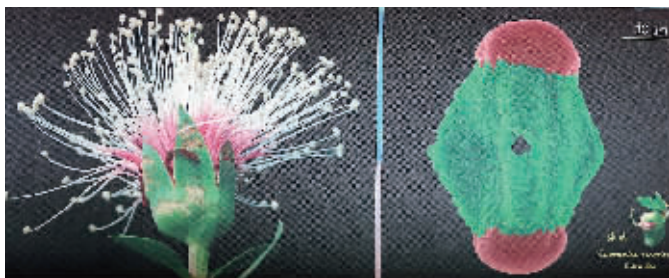

去看看色彩斑斓的神奇孢粉世界吧

南京古生物博物馆今起推出科普特展

由南京古生物博物馆和现代古生物学、地层学国家重点实验室联合推出的科普特展《色彩斑斓的孢粉世界》，今天起在南京古生物博物馆展出。

植物学专家们第一次把在显微镜下的花粉艺术照，呈现在公众面前。花粉化石记录显示，南京在地质历史上经过巨大的气候变迁，曾经受过比现在更温暖湿润的气候考验。

通讯员 陈孝正
现代快报记者 胡玉梅

展板上的含羞草科孢粉显微摄影图片

展板上的千屈菜科孢粉显微摄影图片 现代快报记者 顾炜 摄

比头发丝还细，姿态万千

樱花、石榴花、杜鹃花、桃花、金缕梅……不同的花，颜色、形状各不相同，花粉姿态也是千千万万。借助显微镜，观众可以看到花粉的样子。南瓜的花粉是金黄色的，呈圆形；春天火遍南京的樱花，花粉造型像咖啡豆；聋哑花的花粉，呈圆锥形。

中科院南京地质与古生物研究所的毛礼米博士介绍，花粉颜色大多金黄色，为便于观赏，进行了电脑虚拟染色，视觉效果会更震撼，更直观。其实花粉非常小，比头发丝还细，只能用百万分之一米的单位来衡量，肉眼只能看到细粉末或细小颗粒。

花粉埋藏亿万年不腐烂

从春天开始，我们就生活在花粉世界里，有些人还会过敏。

“花粉是植物的雄性生殖细胞，是植物的父亲，可以与雌性的胚珠结合而发育成种子。”毛礼米介绍，每一株花粉的数量惊人，有些植物中每朵花的花粉平均数量达到2250多万粒。但最终幸运地获得授精名额而发育成种子的并不多，大多数花粉则随波逐流，有的埋藏于泥土。花粉的外壁中含有孢粉素，难氧化，不容易降解，就像塑料袋，在土壤中难以降解。因此花粉能在地层中保存亿万年时间，为科学家提供了研究动植物的微观证据。