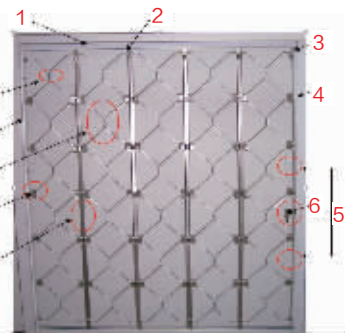

高科技多功能折叠防盗窗,全方位保卫家人安全

现快报电商特推出目前市面上具有先进技术的新型折叠防盗窗,这款新型折叠防盗窗是具有国家发明专利产品(专利号:ZL02110917.6),设计新颖、独特,制作工艺精良,外观典雅超凡,内置安装,自由开启,视线毫无遮挡。防盗、护童、消防、方便性能高。新型折叠防盗窗有以下特点

1. 上下导轨材质冷轧钢,强度高。2. 尼龙滑轮,可以保证滑动灵活。3. 嵌入式锁杆,可以防止撬盗,270度自由旋转可以保护钥匙,且开启时不易夹手。4. 凹字型的锁框,使锁杆嵌入在里面,可以防止撬盗。5. 双锁舌结构,不易辨别锁舌位置,从而保证

更强的防盗性。6. 嵌入式锁头,即使破坏了锁头,也无法打开。具备自锁功能,一旦破坏将自动锁死。7. 实心护管,不容易锯断,内衬4mm碳钢,强度高。8. 双连接片,用大功率脉冲焊机焊接。9. 连接环,材质是实心65Mn弹簧钢,强度热处理调质到45度。一般20寸以下的大力钳是很难剪断的;而且我们的结构是网状的,要破坏一定要从上到下破坏掉,要花费很长时间。10. 边框冷轧钢,强度高。11. 无缝钢管连接两个环,制造工艺比较复杂,更难破坏,防盗效果更好。12. 窗户为整体框架,安装在窗框内,用膨胀螺钉固定。