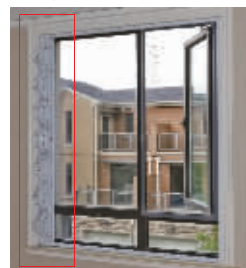

▲防盗窗的室内拍摄图

不锈钢折叠防盗窗

588元/㎡(不锈钢色、白、绿、灰、咖啡)
特殊颜色需另加喷漆费用