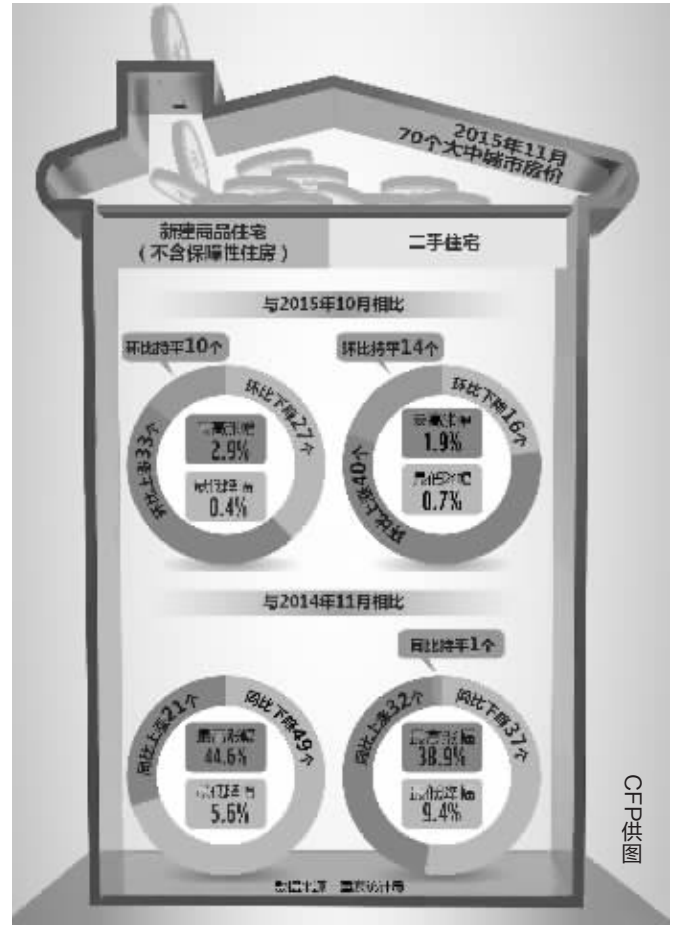

二手房方面,南京涨幅0.8%,排在深圳、北京、上海和厦门之后,位居70城第五位。

与南京相比,江苏的其他3个城市表现平稳。11月份新房方面,无锡上涨0.2%,扬州和徐州持平;二手房方面,无锡持平,扬州和徐州分别涨0.1%、0.2%。

分析:冷静! 追涨需谨慎

回顾11月份的南京楼市,河西、城东的多家楼盘价格涨势强劲。仁恒江湾城四期在11月份加推时,较之前上涨了2500元/平方米。金隅紫京府和仁恒绿洲新岛的涨幅都超过2000元/平方米。河西的房价也快速冲刺3万元大关。

今年到目前为止南京新房成交量已超过10.1万套,超越2009年成为史上卖房最多的一年。

“预计接下来几个月成交量会缩小,但价格仍然会维持高位。”南京一家地产研究机构人士认为,现阶段投资购房已不建议下手,因为部分新房的价格已透支了未来两年,风险正逐步累积。

国家开放大学(南京) 南京广播电视大学 2016年春季招生教学点一览表

招生办法:根据国家开放大学(原中央广播电视大学)要求,实行“资格审核、水平测试、择优注册”的办法。