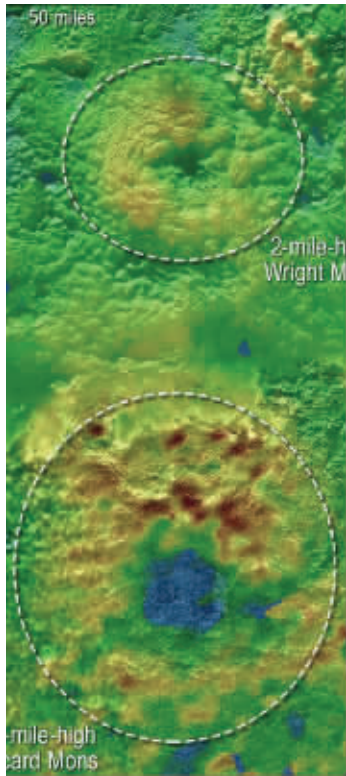

50个  
重大发现

据美国航空航天局(NASA)官方网站消息,经过大约4个月的观测,NASA的“新地平线”号探测器在冥王星上获得了50个重大发现,其中尤以冰火山最为引人注目。目前,“新地平线”的科研团队正商讨前方探测器发回的数据,及其所带来的重大研究成果。NASA星球科学总监吉姆·格林说:“‘新地平线’号项目已经完全扭转了我们过去对冥王星的认知。”

# “新地平线”号发现冥王星上竟有冰火山?

疑似冰火山区域影像

## 疑似发现冰火山

“新地平线”团队中的一名地质学家拼接了冥王星表面的照片,做成3D地图,表明冥王星上最为显眼的两座山可能是“冰火山”——即这些火山最近还活跃过,而冰层如今在山上随处可见。这两座火山纵横数十公里,高达数千米。

研究员奥利弗·怀特说:“这些山很庞大,山顶有大洞,在地球上,这一般意味着一样东西——火山。如果它们是火山,从地下喷薄而出的物质还可能致山顶有所塌陷。”怀特表示,山峰侧面有圆丘状结构,可能是喷发物向下流淌过程中形成的。不过,它们究竟是什么物质,并且为什么是圆丘状,目前还不得而知。

在地球上,火山一般喷出熔岩。不过,科学家估计,冥王星上的这两座山峰可能喷出的物质主要包括:水冰、氮、氨、以及甲烷等物质。如果它们的确是火山,将极大增进科学家对冥王星地质情况的了解。