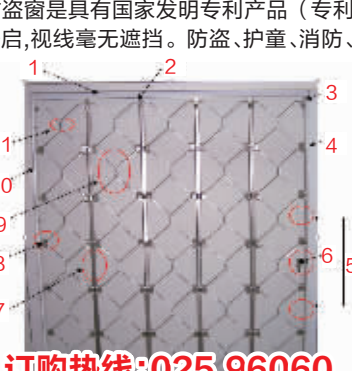

### 手游彩送红包活动 热力进行中

即日起至12月31日,玩家邀请好友玩手游彩,新用户注册均有红包送。此外,即日起至11月7日,手游彩玩家还可享受充值得红包的优惠。感兴趣的朋友,可拿起手机参与。(苏缙)

# 多功能专利折叠防盗窗 全方位保卫家人安全

前段时间,南京某30层高楼住户近半数失窃,“蜘蛛侠飞人”轻易爬入室大肆盗窃。据落网飞人介绍,很多高层住户根本没装防盗窗,甚至窗户都不上锁。自己开窗进屋拿东西易如反掌。另外高楼层小孩因窗户无防护装置坠楼事件也时有发生。因此广大居民要增强防范意识,以免带来财产及人身安全损失。

现快报电商特推出目前市面上具有先进技术的新型折叠防盗窗,这款新型折叠防盗窗是具有国家发明专利产品(专利号:ZL02110917.6),设计新颖、独特,制作工艺精良,外观典雅非凡,内置安装,自由开启,视线毫无遮挡。防盗、护童、消防、方便性能高。新型折叠防盗窗有以下特点(如下图):

1. 上下导轨材质冷轧钢,强度高。
2. 尼龙滑轮,可以保证滑动灵活。
3. 嵌入式锁杆,可以防止撬盗,270度自由旋转可以保护钥匙,且开启时不易夹手。
4. 凹字型的锁框,使锁杆嵌入在里面,可以防止撬盗。
5. 双锁舌结构,不易辨别锁舌位置,从而保证更强的防盗性。
6. 嵌入式锁头,即使破坏了锁头,也无法打开。具备自锁功能,一旦破坏将自动锁死。
7. 实心护管,不容易锯断,内衬4mm碳钢,强度较高。
8. 双连接片,用大功率脉冲点焊机焊接。
9. 连接环,材质是实心65Mn弹簧钢,强度热处理调质到45度。一般20寸以下的大力钳是很难剪断的;而且我们的结构是网状的,要破坏一定要从上到下一起破坏掉,要花费很长时间。
10. 边框冷轧钢,强度高。
11. 无缝钢管连接两个环,制造工艺比较复杂,更难破坏,防盗效果更好。
12. 窗户为整体框架,安装在窗框内,用膨胀螺钉固定。