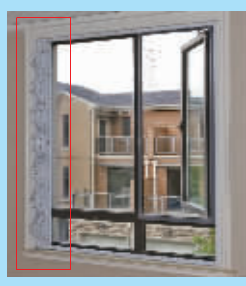

△防盗窗的室内拍摄图

锰钢折叠防盗窗

全实心65锰钢,直径为4.8mm,导轨为Q235冷轧钢。支杆外有碳钢护管,内衬4*12实心扁铁。每根连接环相扣,材料为304不锈钢连接片。一平米约26斤左右为普通防盗窗重量的4-5倍。

288元/m²(白、绿、灰、咖啡) 特殊颜色需另加喷漆费用

不锈钢折叠防盗窗

全实心304不锈钢,导轨冷轧钢。支杆外有304不锈钢护管,内衬4*12实心扁铁。每根连接环相扣,材料为304不锈钢连接片。一平米约26斤左右为普通防盗窗重量的4-5倍。

588元/m²(不锈钢色、白、绿、灰、咖啡) 特殊颜色需另加喷漆费用

您还在用传统的AB级锁芯吗?上千用户真实体验,小偷也无从下手的保卫盾C级锁芯安全又放心。电话025 96060 预约,上门换锁,服务到家,2年质保:

- ① 市场价598元的保卫盾(360°空转叶片边柱锁芯),活动优惠价仅需**380**元;
- ② 市场价398元的保卫盾(叶片边柱锁芯),活动优惠价仅需**280**元。

德国品牌新型晾衣架 真材实料 放心售后 免费安装 终身包换

随着人们生活观念的转变,选择新型晾衣架已经成为一种潮流。与传统晾衣方式相比,手摇和推拉式晾衣架更加方便省力,并占用面积小,能有效提高阳台空间利用率。针对市民家庭的需求,现代快报电商特推出德国品牌晾衣架,推出的这两款优质实用的室内外晾衣架,均免费提供上门测量和安装服务。

【放心售后】一年内若因质量问题上门维修一次,赔偿30元;晾杆变形、生锈、弯曲承诺终身包换;手摇器非人为原因损坏承诺终身包换。德国工艺晾衣架,品质有保障,结实更耐用,还有非常放心的售后服务,还不赶紧拨打电话预约。预约电话:025 96060。(节假日除外,敬请谅解!)