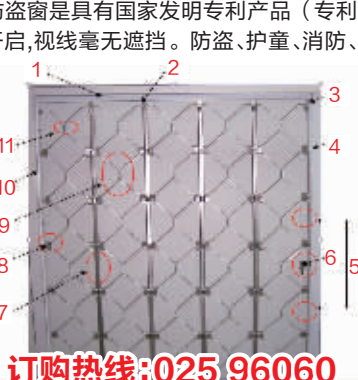

订购热线:025 96060

▼ 防盗窗具有折叠功能,安全牢固、方便实用,下图为折叠收起后。