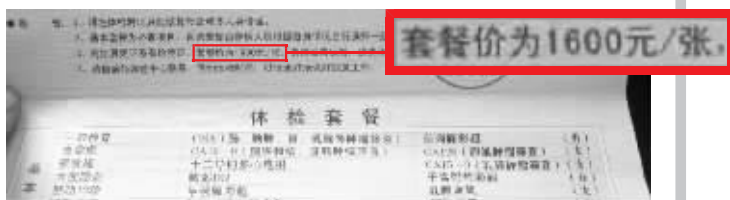

四名已故职工还能领公务员体检卡

连云港海州区卫计局称,卡是医保部门发的;工资福利是否也在发,市人社局介入调查

每年的公务员体检,是国家给在职或离退休公务人员和参公人员的一项福利。然而,近日,现代快报接到举报称,连云港市海州区卫计局下属两家单位今年的体检名单中,居然出现了四名已故职工。对此,海州区卫计局证实确有此事,但回应称体检卡是由人社和医保部门负责审核和发放,具体情况与他们无关。而人社部门则表示,职工体检名单由各单位申报,职工死亡或工作变动,其所在单位应及时上报信息,否则人社部门无法第一时间获得准确信息。目前,连云港市人社局正在对此事进行调查。

现代快报记者 王晓宇

体检费用结算凭证里显示,每人费用为1600元
现代快报记者 王晓宇 摄

举报: 已故职工还能领公务员体检卡?

举报人反映,不久前,海州区卫计局从医保部门领取到了2015年度市区公务员健康体检卡和体检人员名单,名单中有4人是该局下属两个单位的退休职工,都已经去世,其中1人是海州区爱卫会的程某,还有3人是医政药政管理站的江某、陈某和张某。“他们四个人都不在了,有的已经去世好几年了,今年还在名单里,这太让人不可思议了!”