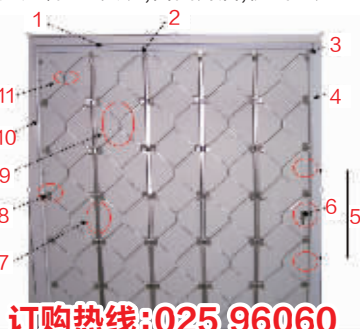

订购热线:025 96060

重要的事情说三遍:

为保卫家人安全,做好家庭门窗防盗工作
为保卫家人安全,做好家庭门窗防盗工作
为保卫家人安全,做好家庭门窗防盗工作!

防盗窗具有折叠功能,安全牢固、方便实用,下图为折叠收起后。