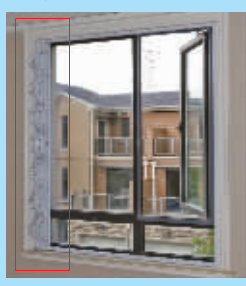

▲防盗窗的室内拍摄图

售前提供详尽的技术支持

我们提供明确的专业咨询业务,为您解答疑难问题并派专人进行实地测量、严谨、周密地与您沟通,直到拿出您满意的设计方案,并诚实报价,从而达到彼此之间的完美合作。

售中确保您应有的权利

由专业技术人员精心制作,在确保产品质量的前提下,由专业安装队伍为您施工。安装完成后调试结束交付您验收,并由您为我们的产品和服务做出评价。

售后及时沟通,及时服务

我们采用定时回访制度,及时听取您的宝贵意见,将您的意见和建议及时反馈给有关部门,并在24小时内给予您满意的答复,确实让您得到一次使用终身服务的全部服务概念。

锰钢折叠防盗窗

全实心65锰钢,直径为4.8mm,导轨为Q235冷轧钢。支杆外有碳钢护管,内衬4*12实心扁铁。每根连接环相扣,材料为304不锈钢连接片。一平米约26斤左右为普通防盗窗重量的4-5倍。

288 特殊颜色需另加喷漆费用
元/㎡(白、绿、灰、咖啡)

不锈钢折叠防盗窗

全实心304不锈钢、导轨冷轧钢。支杆外有304不锈钢护管,内衬4*12实心扁铁。每根连接环相扣,材料为304不锈钢连接片。一平米约26斤左右为普通防盗窗重量的4-5倍。

588 特殊颜色需另加喷漆费用
元/㎡(不锈钢色、白、绿、灰、咖啡)

您家还在用传统的A、B级锁芯吗?上千用户的真实体验,小偷也无从下手的保卫盾C级锁芯,安全又放心。
保卫盾C级门锁优惠活动火爆进行中,电话025 96060 预约,上门换锁,服务到家,2年质保:

① 市场价398元的保卫盾(叶片边柱锁芯),活动优惠价仅需 **280**元

② 市场价598元的保卫盾(360°空转叶片边柱锁芯),活动优惠价仅需 **380**元