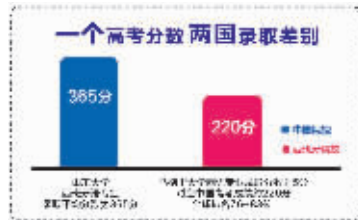

考生前往南京大学外国语学院国际教育中心,提供高考成绩就可以知道自己对等的西班牙大学入学成绩。

小语种+热门本科专业=就业优势

西班牙语是近10年来最火的语种和本科专业,今年750万大学毕业生中,西班牙语的本科毕业生仅2000多名,就业十分抢手,加上国内每年仅培养西语研究生100多名,博士20多名,

使西语成为扩招最慢,就业最好的语种之一。

媒体还统计出国内热门专业:资源工程,勘察技术工程,通讯工程,生物技术,汽车类,法学类,金融类等。所以去西班牙读大学的收获是,可以直接填报12个实用型专业,南大外院国际教育中心专家说:欢迎理科学生加入行列,学习国家重点发展行业所急需的专业如:能源,科技,教育,建筑,通讯,旅游等,成为掌握小语种和稀缺专业的复合型人才。

家长算笔账:交注册费,欧元汇率下降,出国比国内读每年仅多了3万元支出

西班牙国立大学,每学期只要支付1.2万人民币的注册费,全年生活费仅4到5万元。家长算笔账,随着欧元汇率20%-30%的下降,出国留学的支出仅比国内消费多了3万左右一年。在西班牙完成4年本科后,该国硕士学位制仅一年,学费3万人民币左右。西班牙高质量的教育资源和简便公平的录取制度,产生了很大的吸引力。

一位参加南大外院出国项目的学生家长说:“我自己当时不敢相信去西班牙学习选择专业自由度这么大,对外国学生同样享受欧盟学生的待遇,这是我近年来最成功的一次决定!”

世界排名76位名校来华巡回面试 凭高考成绩提前录取

本周日6月28日下午,世界排名第76位的马德里大学将来宁面试当地优秀考生。据了解该计划将在南大外国语学院巡回选拔考生,全国计划同步录取100多位优秀学子,学生需携带高考成绩证明等参加面试。

马德里大学是西班牙排名第一的大学也是欧洲规模第二的大学,有在校学生9万名,不仅有国王、首相这样的校友,学校还培养了众多诺贝尔奖精英,由于西班牙语是26个国家的官方语言,马德里大学无疑是西语世界中最杰出的大学,也是开设专业最齐全的大学。

提前面试录取: 卓越小语种人才校方项目面试

招收40名,前往西班牙排名和规模第一的马德里康普顿斯大学,理科排名第一的马德里理工大学等

入学要求:高考成绩达二本线;外语单科成绩100分以上。

其他著名国立大学:萨拉曼卡大学等大学。入学要求:参加全国高考并达到216分;外语单科成绩90分以上。

图解西班牙留学优势

电话:025-83685673 / 83686568 / 83686711
招生地址:南京大学鼓楼校区逸夫馆II3楼315室