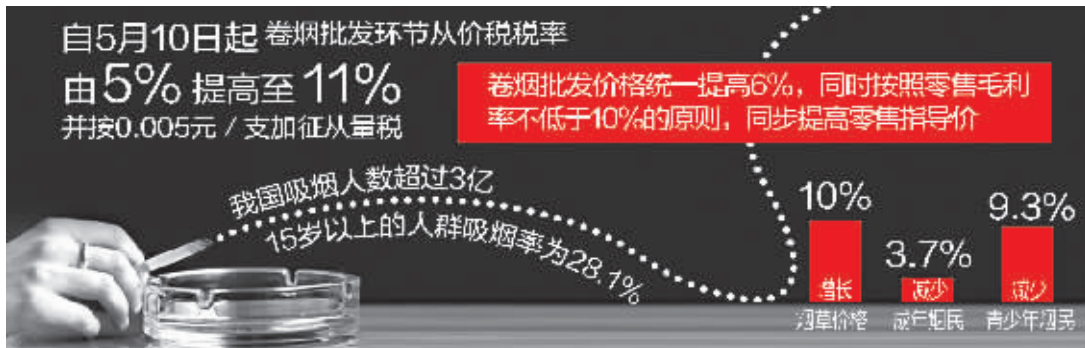

# 烟草消费税上调 零售价预计涨10%以上

“ 财政部、国家税务总局8日联合宣布,自5月10日起,我国将调整卷烟消费税,卷烟批发环节从价税率由5%提高至11%,并按0.005元/支加收从量税。国家烟草专卖局同日消息显示,烟草行业的批发价格也将同步上调。在全球普遍对烟草产品课以重税的大趋势下,我国此次“税价联动”调整烟草政策释放出哪些积极信号?将对烟草市场产生怎样的影响?

此前,我国烟草消费税分别于1994年、1998年、2001年、2009年进行过四次调整。与以往调整相比,此次调整最大的特点是实现了烟草调税与调价的同步推进。“我们测算,此次调整后,考虑到自然增长、结构调整等因素,2015年预计终端零售环节的卷烟平均价格比上年提高10%以上。”国家烟草专卖局经济研究所副所长李保江说,只有把烟草税率上调最终传导到消费者身上,其控烟的目的和效果才能显现。