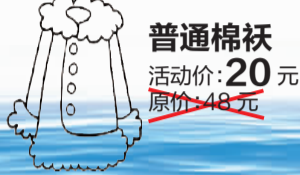

### ■免费收发衣物■

我们免费提供“上门收衣服, 洗好再送上门”的服务, 让你在家足不出户, 坐等便捷!

件数	价格	上门收发衣服	备注
2 件 - 4 件 (2 件以上起收)	20 元 / 件	免费	限棉衣、羽绒服和羊绒、羊毛大衣, 长短不限
5 件以上 (含 5 件)	18 元 / 件	免费	限棉衣、羽绒服和羊绒、羊毛大衣, 长短不限

因衣服面料材质、配饰差异, 精洗需另补差价。

- 下单截止时间: 3月16日下午4点
- 上门取货时间: 3月14日-18日
- 送衣上门时间: 3-5天