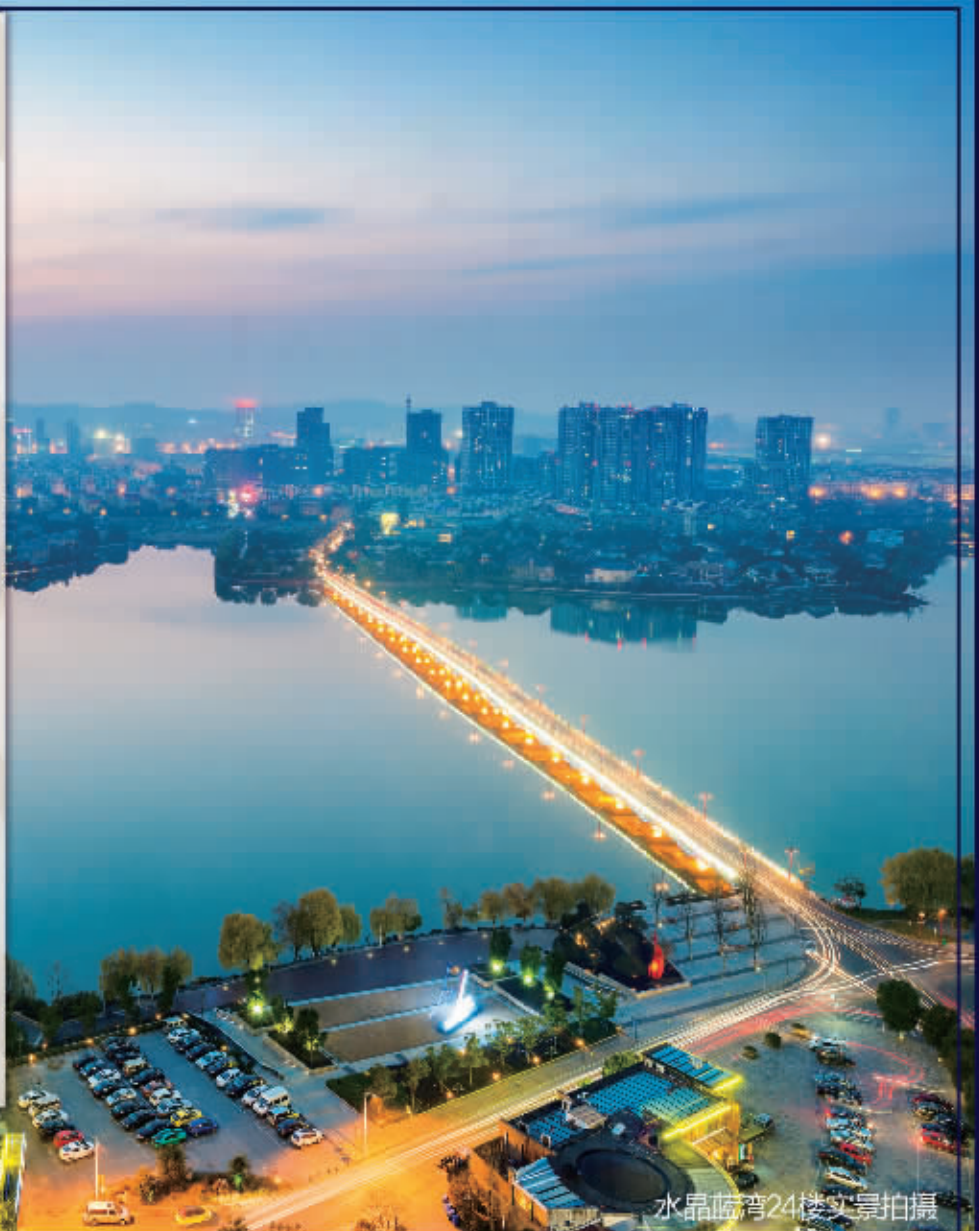

今天就住到湖上去

CRYSTAL BLUE BAY SALES Q

110-220m²湖景大宅
458万^起 现房发售

5212 VIP: 025 0000

观城接待中心: 双龙大道1668号(百胜源地铁站2号出口左旁50米)
ANGLAY PROPERTY, 2/F, 1668 SHUANG LONG ROAD, NANJING, CHINA

水晶蓝湾24楼实景拍摄

每座城市山河湖海间 都是我们的理想征途

翠屏凤凰水城 *Sea shore of china*

三亚之源, 城心之巅

三亚城央第一大盘·百万方度假综合体

全新样板区
盛大开放

VIP 0898 **8888 5555**

地址: 翠屏凤凰水城E区 (凤凰路凯丰大酒店旁内进100米)