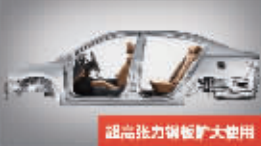

强劲动力

高效节能

安全至上

1.6 T-GDI发动机

7档双离合变速器

超高张力钢板扩大使用

K4

从容成就新经典