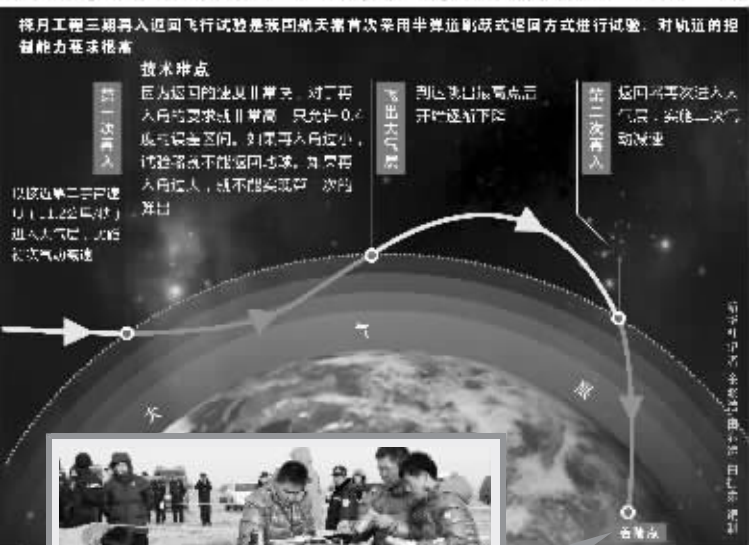

探月8天 探路尖兵“小飞”昨晨回家

嫦娥五号试验器在内蒙古四子王旗预定区域着陆,将对返回器进行研究

经过8天飞行,北京时间11月1日6时42分,被誉为嫦娥五号“探路尖兵”的再入返回飞行试验器在内蒙古四子王旗预定区域顺利着陆。

凌晨5时许,北京航天飞行控制中心通过地面测控站向再入返回飞行试验器注入导航参数。5时53分,再入返回飞行试验器服务舱与返回器在距地面高约5000公里处正常分离。

6时13分,返回器以接近第二宇宙速度进入大气层,实施初次气动减速。下降至预定高度后,返回器向上跃起,跳出大气层,到达跳出最高点后开始逐渐下降。之后,返回器再次进入大气层,实施二次气动减速。在降至距地面约10公里高度时,返回器降落伞顺利开伞,在预定区域顺利着陆。担负搜索回收任务的搜索分队及时发现目标,迅速到达返回器着陆现场实施回收。

科研人员将对回收后的返回器及这次再入返回飞行试验获得的数据进行深入研究,为优化完善嫦娥五号任务设计提供技术支撑。 据新华社

详解再入返回飞行试验器返回方式

11月1日,工作人员对返回器进行现场检测 新华社记者 张领 摄

解析 “小飞”回家的N个看点

“小飞”(探月工程三期再入返回飞行试验器)回家有哪些看点?记者专访中国航天科技集团公司五院的科研人员,为您权威解析。

●“小飞”返回器为啥是“钟鼎”形的?

飞行试验器副总设计师彭兢:“小飞”返回大气层受到气动作用,会产生各种各样的力和力矩。我们希望返回器自身的气动特性保证它的稳定性。气动专家做了很复杂的计算,进行了大量的风洞试验。最后根据这些实验数据,选择了“钟鼎”作为返回器的外形设计。

●回家路上大气环境不确定 考验GNC

飞行试验器返回器GNC副总设计师王勇:GNC是英文导航制导与控制的首字母。返回器GNC的任务是把返回器准确带回着陆场。整个控制过程中最大的困难就是大气环境的不确定性。高空大气密度变化范围有±80%。低空大气密度变化范围是20%至40%。进入大气层后GNC系统要实时对气动参数、大气密度进行

辨识、仿真、计算。这些必须在极短的时间内完成。

●“小飞”回家轨道设计,再入角相当于一张薄纸

飞行试验器轨道主管设计师汪中生:由于运载能力和航程所限,“小飞”轨道设计受到很强约束。再入点参数精度要求非常高。如果把地球比作一个篮球,再入角就相当于一张薄纸。“小飞”必须穿过薄纸这样的缝隙,才能安全返回地球。我们在大量的设计论证后才找到符合条件的轨道。

●鱼镜头单反相机在太空拍照,将上演“最后的凝望”

飞行试验器相机技术负责人胡永富:服务舱还有一项功能就是用五台相机对“小飞”地月之旅进行拍照。相机采用新材料实现轻量化。最重的4.1公斤,最轻的只有200克。有技术试验相机,也有鱼镜头相机。相机可拍视频,为便于传输,一段连续视频不超过30秒。按计划,舱器分离后,服务器会上演对返回舱“最后的凝望”——对返回器再入返回过程进行拍照。 据新华社

一幅画也能发热? 碳晶墙暖 冬季采暖新趋势

由于冬季开空调太干燥、热稳定性差、耗电、维修成本高等原因,于是很多人都在寻找新型的采暖产品。为此,快报便民服务新推出碳晶墙暖安装服务。

采暖专家吴工程师说:“碳晶墙暖通电后,触发自身产生的远红外线,将热量以远红外的形式送入空间。采暖效果好,稳定,比空调节能50%,使用寿命长达50年,10年超长质保,后期无需保养,而且十分美观,就像一幅画一样。打开温控器后,不到5分钟就开始发热,20分钟内,冬季室温可升至25℃,整个房间热量均匀,无噪声。如果不慎接触到发热的面板,也不会被烫伤,对于孩子和老人非常安全。”

据了解,新一代尚沃水晶玻璃碳晶墙暖厚度仅5毫米,新老房子都方便安装,无需对原有

房屋结构进行任何改动,也不用排任何管道线路,搬家时还可拆卸带走。碳晶墙暖的热量主要集中在1.8米以下人体活动的区域,产生的远红外线可以起到暖身通络,加快血液循环的作用,对风湿性关节炎、颈椎病、腰酸腿痛等多种病痛有独特的理疗效果。

您可拨打快报便民服务24小时服务热线96060预约咨询,专业工作人员将上门为您家设计安装,让这个冬天不再寒冷。

迎战“11.11” 厨卫电器以旧换新享特惠

眼看11.11进入倒计时阶段,各商家的活动力度也是“一家更比一家强”。快报便民服务的厨卫以旧换新服务也推出“11.11”特惠机型及套餐,此次活动力度空前,让读者尽享实惠。

“11.11”特惠机型:

玉环燃气热水器:Q16-D:1200元、Q20-D:1500元、Q20-H2:2400元、Q22-H:2880元;

玉环灶具:740-A1:1480元、740-B4:1280元;

玉环油烟机:218-A18:3680元

“11.11”特惠套餐:

套餐一:奥特斯油烟机+奥特斯灶具组合,以旧换新价:999元

套餐二:玉环油烟机218-B30+玉环灶具

740-B1组合,以旧换新价:2099元

套餐三:玉环油烟机218-T605+玉环灶具740-B1组合,以旧换新价2680元

据了解,参加本次活动的产品都是厂家直供,指定机型比各大家电卖场和网上还便宜100元。读者只需拨打96060热线,就会有专业的工作人员上门测量电器位置大小、详细介绍产品性能。可选择的厨卫电器品牌还有万和、帅康、金龙等国内一线品牌,所有产品正常享受厂家质保,请放心换购。

您也可以前往玉环电器体验馆参观选购,为此,快报便民服务特别推出“你打车,我买单”的活动,只需拨打96060报名,到店成功购买者可获得50元打车费同时享受8折优惠。地址:鼓楼区凤凰西街59号玉环电器门店。

老旧电视机故障频发 维修得趁早

“家里的电视机用了二年多时间一直都很好,可最近开不了机了。”“电视上的面板开关也不起作用。家住南湖的钱阿姨拨打96060时说,好几天没看电视了。”

快报便民服务的陈师傅很快上门,“刚开始,遥控器休息几分钟,又能找开,有时一天也打不开,全是黑的。”听完钱阿姨的介绍后,陈师傅拆机检查,发现电源板的高压芯片坏了。将芯片换上,再将主板上和电源板背面靠近插座的电阻联通。开机接上信号显示正常,用面板按键不开机是按键内部氧化了,全部换新后一切正常。

“之前在外面的维修点修过,但是师傅检查后都说是电视机太旧了,修不好,结果我找了快报便民服务,没想到换两个小零件就修好了。服务态度也好,以后有困难都找你们。”钱阿姨满意地说。

陈师傅介绍说,像钱阿姨家电视机的这种情况,最近修了不少。虽说小毛病,若不及时维修,出现类似问题的频率会越来越高。到那时再找维修人员维修的话,虽说也能修好,但影响电视机正常观看,也会缩短使用寿命。遇上家电、电脑故障,市民不妨拨打96060预约服务,售后服务有保障。