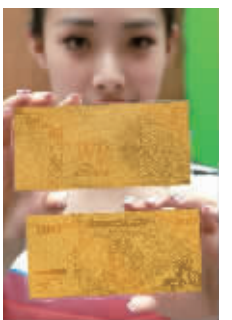

耗用 60 余克纯金纯银锻造,首

套“生肖金钞”风靡全国!

以前发行的生肖邮票、生肖币,价值一日一涨!生肖藏品远远脱离普通收藏群众。借机共和国 65 华诞,“生肖金钞”首次以“999 纯金银”精心打造,成为首套“十二生肖金钞大全”,一经面世,即刻风靡全国!

圆明园十二生肖兽首原型雕版制钞,“生肖”中的“至尊珍宝”,每套都

是全同号、豹子号,极具收藏价值!

中国皇家顶级“宫廷国宝”,圆明园十二生肖兽首原雕版制钞,铸刻雕刻毫发毕现,冰鉴镜面流光溢彩,被誉为“生肖”中的“至尊珍宝”。每套“金钞”都是全同号,开头均为 888 豹子号,象征吉祥如意!无论是工艺,还是号码的挑选组合配套,都给发行工作带来巨大的难度!枚枚真金白银,将来出手,升值空间巨大!

一举囊括“生肖钞”“吉祥钞”“国宝钞”“金银钞”四大价值爆发点!首发即遭“哄抢”,底价抢到手,升值机遇不容错过!

每个人都有自己的属相,更有属于自己的“生肖金钞”,它是金银钞,更是吉祥钞!首发当日遭疯抢!

济南的陈先生兴奋地说:我属马,老伴属龙,还有儿子女儿、孙子每个生肖属相都不一样,有了这套“生肖金钞大全”,我们每人都有了自己的属相“金钞”了,真是太激动了!“十二生肖金钞大全”是属相钞,吉祥钞,更是传家宝!枚枚真金真银,家传万代,现在抢到手,未来价值十分可观!

至尊至珍全同号、豹子号“十二生肖金钞大全”,上海印钞造币倾力铸制,999 纯金银重达 60 余克,真正的“金钞”!真正的超值!保值!

生肖邮票、生肖币连番暴涨,首套“生肖金钞”落地生金,价值巨大!

据业内人士介绍,1980 年起,我国发行了第一轮生肖邮票,现在“生肖整版邮票大全”价值 168 万元;2003 年发行的“生肖羊币”已飙涨 800 倍!2014 年,“生肖金钞”枚枚珍稀,精美绝伦,价值必然势不可挡!2980 元的超低价藏到家,真正物超所值!