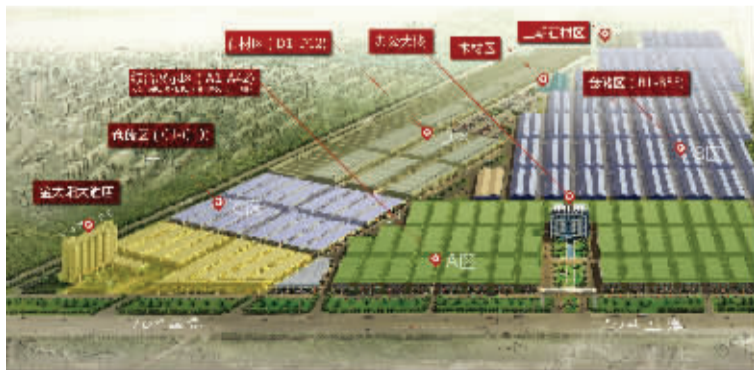

●8:30 开始抢购1元商品

●9:30 开始在A区展示区选购所需要的商品。活动期间,在中心广场两侧设计精品展示区,品类包括陶瓷、洁具、五金、地板、灯饰等等,让消费者现场选购,零距离接触,体验真正的一站式购物。九牧、箭牌、美陶、虎仔等196种品牌商家联合承诺,凡在“零售开放日”活动期间购买建材的消费者,不论其购买量,统一批发价。

●11:30 上午的选购告一段落,去小吃一条街品尝美食。

●12:00 欣赏精彩演出,特技二人转。

●13:00 开始下午的建材选购。

●14:00 参加游戏嘉年华活动。

●15:30 观看洪山戏《保家乡》。

16:30 购买余下的建材直至结束。

金太阳装饰城

活动时间:10月1日—10月3日

活动地点:安徽省来安县汉河新区1号金太阳装饰城(南京浦口以西)

免费购物直通车乘坐地点:桥北金盛对面天虹宾馆/江浦市民广场(活动期间每天七点半,随上随走)/滁州人民广场正大门/来安大马广场(活动期间每天八点半之后,购物直通车随上随走)