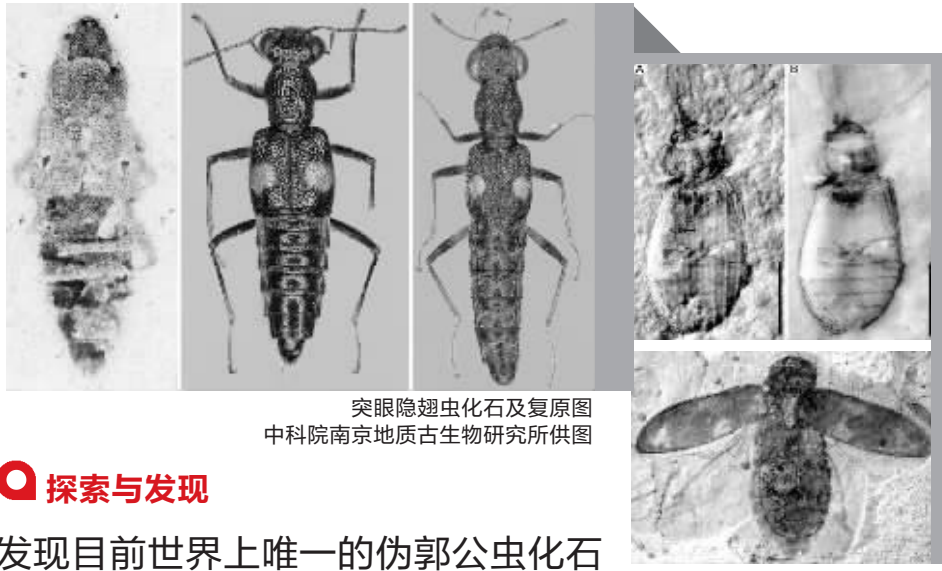

南京古生物学家发现远古昆虫的“秘密” 4000多万年前前的突眼隐翅虫 身怀“水上漂”绝技

通过两年多的研究,中科院南京地质古生物研究所博士研究生蔡晨阳和黄迪颖研究员,“揭开”了一批古昆虫的秘密:突眼隐翅虫会“水上漂”,伪郭公虫吃真菌维生……

现代快报记者 胡玉梅

突眼隐翅虫化石及复原图
中科院南京地质古生物研究所供图

伪郭公虫化石

伪吉丁虫化石

远古的秘密 1.65亿年前 虱子就出现了

生物是如何起源、演化的?蔡晨阳他们一直在寻找答案。“这两年,我和导师黄迪颖还有国外的合作者,一直在探寻远古昆虫的秘密。”蔡晨阳他们从内蒙古宁城县道虎沟生物群(距今约1.65亿年前)、内蒙宁城县早白垩世热河生物群(距今约1.25亿年前)、法国南部始新世地层中发现的化石中入手,进行研究。

蔡晨阳说,这两年里,他们研究了不下5万块昆虫化石,发现人们熟悉的很多昆虫,在1.25亿年前或者更早的1.65亿年前就出现了。比如:虱子、金龟子,在1.65亿年前就已经出现了,而且生活习性和它们的“后裔”差不多。而天牛,大约1.25亿年前出现,并且留下了化石证据。我们熟悉的蚂蚁、萤火虫、瓢虫,出现的时间比天牛更晚。

“距今1.65亿年前,当时比较多的一种会磕头的小昆虫,名叫叩头虫。之后,昆虫的种类演化得越来越丰富。”蔡晨阳说。

探索与发现

发现目前世界上唯一的伪郭公虫化石

你听过郭公虫吗?这是一种色彩艳丽的昆虫,它们藏在花中觅食,吃小昆虫。

蔡晨阳他们发现了目前世界上唯一一块伪郭公虫化石,它的体长不足3毫米,非常珍贵。“它虽然叫伪郭公虫,但和郭公虫没有太大的关系。”蔡晨阳介绍,他们发现的伪

郭公虫生活在遥远的1.65亿年前,长相和现在的郭公虫很像,但身体结构、生活方式完全不一样。这个远古的昆虫,以吃真菌维持生命。

古生物学家们还发现了伪吉丁虫化石。“伪吉丁虫的样子和现在的金龟子很相似,长相很漂亮。”蔡晨阳说,他们是在距今1.25

亿年前的地层发现伪吉丁虫化石的。而以前最早的伪吉丁虫化石,来自4400万年的化石地层。这是目前发现的最早的伪吉丁虫化石。

1.25亿年前的伪吉丁虫什么样?蔡晨阳说,它的体长不到1厘米,翅膀上分布着不规则的放射状的色斑,很漂亮。

有种远古隐翅虫,会“水上漂”

水上漂,是一种非常牛的轻功。蔡晨阳他们发现,远古的隐翅虫中,突眼隐翅虫就有这种技能。

专家们在法国南部始新世地层中(距今4000万年至5000万

年),发现了这个会“武功”的远古隐翅虫的化石。它长着苍蝇那样大大的复眼。