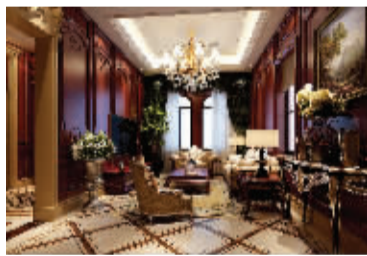

美食有八大菜系，家装有八大风格 做家装定风格，这是头等大事

中国餐饮文化历史悠久，菜肴有许多流派，其中，以鲁、川、苏、粤、浙、闽、湘、徽等“八大菜系”尤为出名。极为类似的是，家装风格也有多种派别，而随着中国房地产及装饰业的兴盛，逐渐沉淀出八种最流行的风格。从本周起，本刊将系统地梳理这些家装风格的独到之处，并通过经典案例解析和样板房实景参观活动，让广大读者从内而外地全面了解这些家装风格。现代快报记者 童婷婷

风格解析 家装界最流行的风格有哪些

装修风格的确立让设计师更容易把握设计的立足点，让业主朋友更容易表达出对所需装修效果的需求。装修风格有很多种，而据龙瑞装饰策划总监沈澜涛介绍，通过十余年来的统计，广大业主最推崇的八种家装风格分别为：现代欧式风格、欧式古典风格、美式乡村风格、美式古典风格、现代风格、后现代风

格、新中式风格、混搭风格。

据了解，这八种风格又尤以欧式风格选择的人最多，沈澜涛说，有半数以上业主对欧式风格情有独钟。欧式风格是整个欧洲文明的代名词。它掌握了各种手段，有了成熟的思想，知道是什么限制了对现实逼真的表达。这时，它以权威的手法表现真实。它筛选、摒弃，使

其精炼。

“欧式风格多用在别墅、会所和酒店的工程项目中，一般这类工程通过欧式风格来体现一种高贵、奢华、大气等感觉。但如今在一般住宅公寓项目中，业主也常用欧式风格，这是因为他们一般追求欧式风格的浪漫、优雅气质和生活的品质感。”沈澜涛说。

案例大赏 龙瑞经典欧式风格作品赏析

设计师简介

顾伟

- 从业年限：10年
- 职位级别：总监级设计师
- 收费标准：240元/㎡
- 设计理念：懂得包容，拥有更多。
- 主要作品：钟山高尔夫、瑞景文华、玛斯兰德、帝豪花园、天泓山庄、依云溪谷、复地御钟山、帝景天成、钟山美庐、长江路九号、复地朗香、天正湖滨、翠屏国际城、银城东苑、万科金色家园等
- 所获荣誉：全国十大室内设计师

1 色彩：以白色为底，配色要统一

顾伟所提供的这套复地朗香别墅的设计作品是一套独具韵味的欧式风格作品。您可以从图片中看出，欧式风格的底色大多采用白色、淡色为主，家具则是白色或深色都可以，但是要成系列，风格统一。同时，一些布艺的面料和质感很重要，比如丝质面料是会显得比较高贵的，这套作品中无论是沙发的面料还是窗帘的面料都是十分考究的。

2 立柱：经典的元素，巧妙地运用

希腊的柱式主要功能是承重，而罗马人发明了券拱墙，最终罗马人用梁柱结构的形式去装饰券拱墙，长期的实践结果产生了一种全新的券柱式建筑语汇，柱的承重功能消失了，代之以装饰功能。本案中餐厅进门的拱门立柱和客厅的立柱，就是让人一眼识风格的欧式元素的应用。

3 墙面：画龙需点睛，包墙有讲究

装修中，不能小看任何一处，一面墙壁也能起到画龙点睛的作用。本案中，墙体设计非常抢眼，体现了设计师的匠心独具。无论是起居室、餐厅等采用木材包墙，还是儿童房选用软包包墙，都让整体布局更加高贵上档次，也让家居氛围更加温馨舒适。

样板房会说话

精品实景工地 免费体验参观

即日起，本报将联合龙瑞装饰共同启动“样板房会说话”实景工地免费参观活动。将有大量处在各个施工阶段的在建工地和成品样板房供您选择参观。这是一个了解家装设计前沿、认清家装施工要义的绝佳机会，将有家装管家、工程总监、设计师等专业人士陪同，为您仔细讲解每一个顶面、立面，每一处空间、拐角，为何这般设计，如何靠优异的工艺完成这般设计。欢迎提前预约报名。

■ 活动流程