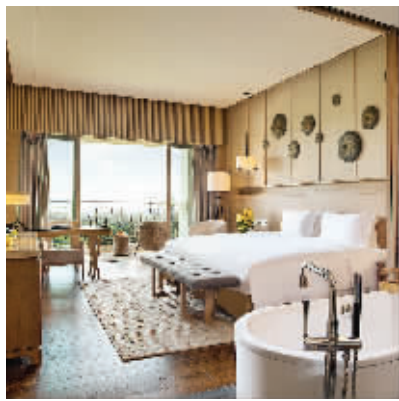

## 奢华客房

每一间客房依然延续着东方古典美学与法式浪漫相融合的设计风格;50英寸液晶电视,宽带无线网络,立式手机播放器等高科技产品保证了客人入住期间的娱乐及商务需求。从索菲特独有的MyBed™到宽敞优雅的沐浴间里摆放的浪凡或爱玛仕洗浴用品,无处不在的法式奢华元素为客人们提供极

致的舒适享受。

## 水疗健身

作为南京首家SoSPA 水疗中心,其疗法完美结合传统技法与法国美容理疗科技,所有疗程均采用享誉国际及富有当地特色的高档水疗产品。客人还能在水疗结束后,享受独具特色的土耳其浴或陶醉在屋顶投影有梦幻夜空的深度休息室。

由棋牌室、健身中心、日光泳池、池畔水吧以及儿童俱乐部组成的SoFIT为客人和孩子们提供了多种的活动选择。

南京索菲特钟山高尔夫酒店和300多名索菲特大使将以全新的面貌和一如既往高水准的服务期待您莅临体验,感受无限精彩的全新旅程!

南京索菲特钟山高尔夫酒店  
SOFITEL NAN JING ZHONGSHAN GOLF RESORT

Life is Magnifique in Zhongshan!

Hotel view at night

Looking brand new 2014

50  
SOFITEL  
LUXURY HOTELS

SOFITEL  
LUXURY HOTELS

传奇再启, 奢华再续

THE LEGENDARY FRENCH LUXURY CONTINUES