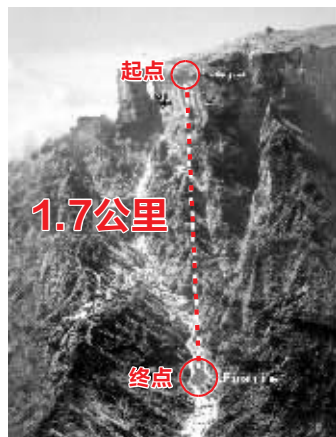

图片新闻

翼装飞行世锦赛改制

近日,世界翼装联盟和红牛公司召开新闻发布会,公布了第三届红牛翼装飞行世锦赛的赛程赛制和赛道设置,并预告了“超胆侠”杰布·克里斯的下一个挑战计划——“人箭”飞越长城。本届世锦赛将于今年10月14日至19日在张家界天门山举行,和前两届比赛采取的单人计时排名不同,本次比赛将首次采用更加直观和刺激的“双人PK”淘汰制,赛道由大回环改为直线竞速,长度也从以往的800-1000米延长至1.7-2公里。

现代快报记者 黄成宇

保利中央公园10万瓶冰水关爱南京

上周,“保利在行动,清凉一座城——10万瓶冰水,关爱城市最可爱的人”大型关爱行动正式启动,保利地产旗下保利中央公园,携10万瓶冰水,走上街头送清凉。据悉,保利地产的本次大型关爱行动,从7月24日持续至8月15日,将会分批派送关爱。点滴力量,润泽人心,也让南京城更为美丽。

践行公益、打造品质住宅一直是保利地产孜孜不倦的追求。作为保利地产二代产品代表作,保利·中央公园占据江宁九龙湖

核心、地铁3号线旁的黄金地段,拥有“三山两湖两湿地”,同时致力于精研产品,打造九龙湖首个健康生态住宅,同步欧美的居住系统。据悉,保利·中央公园上半年销售再创佳绩,为答谢新老业主,特推出“0月供清凉风暴”。让购房者提前享受央企品质地铁房,也让另一部分购房者利用房款钱生钱,令自己的小金库愈加饱满。

“轻松买央企房”“轻松攒首付”“首付款生钱”“省钱小妙招”

“净赚本息金”“轻松付全款”……以上6点即为保利·中央公园的“0月供秘籍”。按照房屋总价150万、首付45万、贷款105万还款30年计算,12个月的0月供起码省下约8.6万资金,用作理财还可获益约8000元。作为投资客户,仅还一年贷款就可出手,投入资金少,且精装交付便于直接出手。而对于先卖房再买房的客户来说,有足够的时间出手房屋;同时,首付补齐前,用本来要付首付的资金投入理财,还可获取约21600元的额外收益。

200万平米开启南京新东部门户

受益者恒基·富荟山首释新门户价值

200万平方米新东部门户开启,跨界3.8平方公里的栖霞商务区,让南京东部的地产价值再次变得炙手可热。谁将成为东部门户价值首位诠释者?7月26日,全城瞩目已久的恒基南京别墅作品——恒基·富荟山样板示范区的亮相给出了答案。

栖霞商务区是2012年设立的城市功能性平台园区,也是南京仙林副城的核心区域。栖霞商务区通过改变先前零散的业态布局,以高端商业、一站式购物等,规划中的地铁7、8、14号线在区内都设有站点,周边紫金山风景区、栖霞山风景区、聚宝山郊野公园环抱。此外,园区周边5公里范围内常住人口50余万,

城市居住功能发展完善,为人驻项目持续提供了丰富的人才支持。

笔者了解到,位于仙林中心、城东CBD核心地段的恒基·富荟山属于城东传统豪宅区,在9万平米土地上仅规划了48栋建筑,包括的240-500㎡联排、类双拼、类独栋纯别墅产品,容积率仅0.6;周边东山、仙鹤山、磨盘山三山环抱,让其拥有得天独厚的自然资源;现有金鹰商圈、索菲特五星酒店、钟山高尔夫、赛马场、鼓楼医院仙林分院等高端多元生活配套;经由玄武大道、绕城公路、仙林大道等便捷交通,可直达城市各个角落,地铁2、4、7号线更是为环保出行多了一种选择;而教育方面,恒

基·富荟山位于金牌双学区内,南师大附小、附中优质双学区近在咫尺,更有南京外国语学校及附属幼儿园、南京国际学校等丰厚教育资源,周边是南大、南师、南财、南邮等多所高等学府。

作为香港最大的地产商之一——香港恒基兆业地产集团被誉为香港建筑品质的卓越代表,旗下高端物业经典无数。恒基·富荟山别墅由梁黄顾建筑师(香港)事务所设计的,传承了港式豪宅的设计精髓。其中最大470㎡的私享浅山庭院,分别以前庭、后院、侧院、下沉式庭院、空中露台等多重庭院营造,为业主带来最大化的私享庭院感受。

(刘雅棣)

正荣深耕宣言:正为南京而荣

7月26日,“正为南京而荣”正荣集团品牌发布会,暨正荣·润江城产品说明会在河西金奥费尔蒙酒店隆重举行。这标志着经过16年地产历练和实力沉淀的正荣集团,将纵深布局长三角,深耕南京,进一步扩大正荣在长三角区域乃至全国的品牌影响力,开创更为精彩的战略大格局。

正荣·润江城作为正荣集团在南京打造的第一个项目,在南京市场的受关注度颇高,其价格将在8月揭晓。正荣·润江城拥有31个贴心的细节点,保障您的品质生活。例如,不同于一般社区的坡地景观设置,让居住者能够欣赏不一样的社区景观;建筑顶部的玻璃幕墙设置,让润江城成为临

江一处独特的风景线;值得一提的是,正荣·润江城每个户型都有超过九成的实用率,对空间最大化的利用。正荣集团营销负责人吴强在发布会现场,从三点分析了润江城的建筑理念,第一社会幸福感,第二尊重生活,第三休闲系统。

正荣集团一直秉持“高端路线,多业态复合式发展”的产品策略,自创立至今,以一系列标杆之作赢得良好的口碑。目前已投资、开发和运营的都市商业综合体、大型复合社区、怡居高端住宅等精品项目超过60个,总开发面积逾1800万平方米,总资产超过500多亿元,其强大的企业实力和对产品的极致追求是向全国化转型战略的有力保障。

珍珠泉9号夏日为名媛开派对

7月26日,珍珠泉9号在其样板间举办了一场时尚温馨的名媛派对。此次派对中,珍珠泉9号特邀专业红酒师为到场的名媛们培训品味红酒门道。“每次在唇部接触酒杯喝酒的时候都要注意,尽量不要把口红印留在酒杯上。还有,很多人品酒的时候,会拿下瓶塞放在鼻下闻,这其实也是一种误区。品高档红酒的时候切记不要闻瓶塞。”红酒师还建议女性在睡前喝一小杯红酒可以美容养颜,比用护肤品还有效。

培训后,名媛们还参观了别墅样板间。项目优美的风景,样板间清新简洁的设计风格获得了现场女性

嘉宾们的青睐。“在这个房间感觉真好,早上打开窗帘就能看见珍珠泉。”一位名媛当场表示。