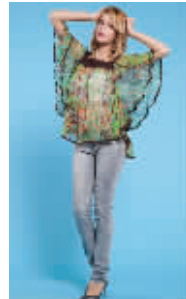

CALVIN TRACY女款T恤

货号:2122TP53
颜色:绿色
尺码:M(160/82A)/L(165/86A)
市场零售价:**899**

特惠价:**149**
成分:100%桑蚕丝
商品描述:田园风格设计,集时尚与优雅于一体,举手投足间,如蝶般翩跹。