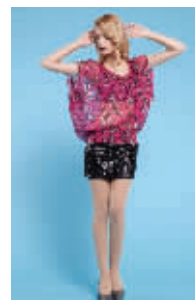

CALVIN TRACY女款T恤

货号:2122TP39
颜色:玫红印花
尺码:M(160/82A)/L(165/86A)
市场零售价:**799**

特惠价:**149**
成分:100%桑蚕丝
商品描述:面料采用100%桑蚕丝,细腻柔滑,轻薄透气,舒适凉爽。别出心裁的纹样设计,田园风十足。