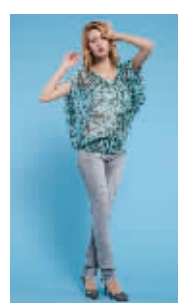

CALVIN TRACY女款T恤

货号:2122TP39
颜色:玫红印花
尺码:M(160/82A)/L(165/86A)
市场零售价:**799**

特惠价:**149**
成分:100%桑蚕丝
商品描述:面料采用100%桑蚕丝,细腻柔滑,轻薄透气,舒适凉爽。别出心裁的纹样设计,田园风十足。