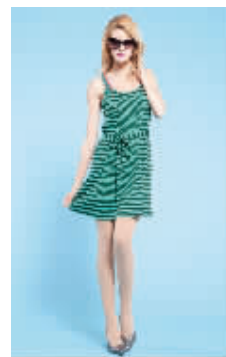

让生活变得简单
KBEGOU.COM
快报易购

现代快报
2014年6月4日 星期三
责编:蒋滨滨 见习编辑:袁浩 组版:孙佩 **B13**

4006096060 / 96060
招商热线 / 订购热线 **24 HOUR**

更多产品信息及活动详情,请登录快报易购官方网站**kbegou.com**

CALVIN TRACY女款连身裙

货号:2122DR19
颜色:灰蓝色
尺码:S(155/78A)/M(160/82A)/L(165/86A)
市场零售价:**599**

特惠价:**119**
成分:莫代尔50%,棉50%
商品描述:质地垂坠自然,立体挺括,上身效果非常好。简约时尚的色彩,展露出干练与优雅。细腻的线条感凸显出完美身形曲线,整体裙身演绎都市女性的率性与自信魅力。

CALVIN TRACY女款连身裙

货号:2122DR19
颜色:绿色
尺码:S(155/78A)/M(160/82A)/L(165/86A)
市场零售价:**599**

特惠价:**119**
成分:莫代尔50%,棉50%
商品描述:质地垂坠自然,立体挺括,上身效果非常好。简约时尚的色彩,展露出干练与优雅。细腻的线条感凸显出完美身形曲线,整体裙身演绎都市女性的率性与自信魅力。