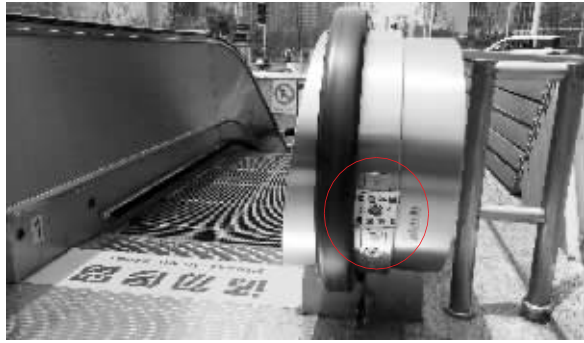

集庆门大街地铁站里传来报警声

原来有“熊孩子”按了扶梯急停按钮

昨天,网友“@叶子橙色”发微博称,前天下午5点20分左右,集庆门大街地铁站1号出口附近,两名小学生模样的孩子站在自动扶梯处准备逆向行走,其中一名孩子还按了扶梯边的紧急停止按钮。扶梯停下来后,两名孩子就快速地冲下了扶梯,其间还撞到扶梯上的几个人。地铁的工作人员告诉记者,如果贸然按下扶梯的急停按钮,可能会让正常乘坐扶梯的人摔倒。

实习生 江舟 现代快报记者 廖健伟

乱按急停按钮,会产生安全隐患 现代快报记者 廖健伟 摄

按下急停按钮,他俩冲下扶梯

前天下午5点多,集庆门大街地铁站的巡查人员经过1号出口附近时,突然听到自动扶梯尖锐的报警声。

“我们以为是电梯出了故障。赶过去一看,发现扶梯已经停止了运行。”巡查人员说,见扶梯出现异常,他们立刻对其进行了检查,“没发现故障,我们以为是有人不小心按到了紧急停止的按钮。后来也是看微博才知道,可能是孩子的恶作剧。”

昨天上午,现代快报记者来到集庆门大街地铁站1号出口,这里只有一座上行的自动扶梯。扶梯上有红色紧急停止按钮,上面用黄底蓝字标注着“紧急停梯,非紧急勿按”的字样。

据目击者介绍,当时,两个孩子正准备从上行的扶梯逆行下楼,其中一名孩子按下了电梯上方的紧急停止按钮。等电梯停下来后,两名孩子一路冲下了扶梯,其间还撞到了几名乘坐扶梯的市民。

急停按钮“不设防”,合适吗?

现代快报记者发现,自动扶梯的急停按钮,并没有设置防止乱按的设施。有市民质疑:急停按钮人人都可以操作,这样合适吗?

对此,地铁工作人员表示,自动扶梯设置急停按钮,初衷就是为了在扶梯运行出现紧急情况时,乘客可自行按停。如果把急停按钮封闭起来,一旦发生紧急情况,乘客还要找工作人员来操作,这样可能会造成危险。

虽然急停按钮“不设防”是出于安全考虑,但是遇到有人乱按,也可能造成安全隐患。“扶梯突然停下,乘扶梯的乘客没有准备,很可能失去平衡。特别是一些腿脚不好的老人,容易摔倒。”工作人员说,现在基本没有成人会乱按急停按钮,只有一些孩子可能因为好奇会乱按。为了防止这类事情发生,工作人员只能在孩子放学的高峰时段加强巡查。“也希望家长和老师能够多向孩子介绍相关知识,告诉孩子不要乱按急停按钮。”工作人员说。

四措并举可治好重症肌无力