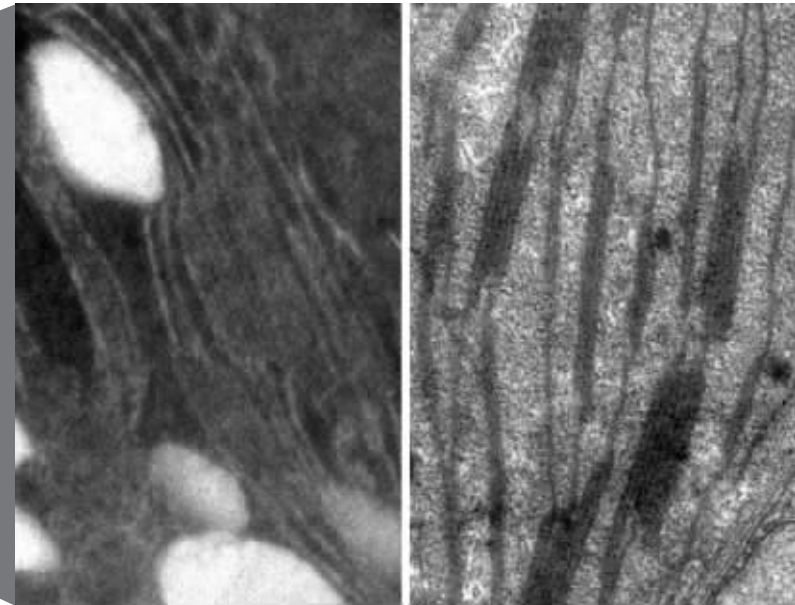

叶绿体化石首次在亚洲“现身”

南古所古植物学家在千万年前的莲叶化石里发现了它

植物光合作用, 众人皆知, 而植物的光合作用, 靠的就是叶绿体。

叶绿体长啥样? 最近, 中国科学院南京地质古生物研究所王鑫研究员和协作单位同行通过合作研究, 在海南岛距今约3400万年前地层保存的莲叶化石中, 发现了叶绿体化石。之前, 欧美曾报道过类似的叶绿体化石, 但在亚洲属于首次发现。这项成果近期在线发表于国际期刊《植物系统与演化》上。

实习生 丁丽琼
现代快报记者 胡玉梅

显微镜下的叶绿体化石(左)和现代叶绿体(右)对比 王鑫供图

叶绿体千万年来面容不变

众所周知, 叶绿体是植物的“养料制造车间”, 绿色植物就是通过叶绿体来发生光合作用, 把二氧化碳和水转化成贮存着能量的有机物(淀粉), 并且释放氧气。但是可能很多人不知道, 叶绿体在细胞器中个头最大, 而且有着它独一无二的“长相”, 正是它这张“不老容颜”让研究人员发现了它。

寿命相较其他细胞质家族成员就长一些, 如果分解中途停止, 它就可能成为最后的“幸存者”。据王鑫推测, 在上千万年的漫长岁月中, 这些化石材料的结构可能发生很大变化, 变得没有营养价值, 细菌不去吃它, 它才得以保存至今。不过目前发现的这片莲叶化石中, 除了叶绿体以外, 其他的细胞器也都已经不复存在了, 而且这个叶绿体也已经无法再进行光合作用。

如果今后发现有生命的植物细胞, 是否可以通过它们“复活”古植物呢? 王鑫说, 自然界的可能性超出人的想象, 但让古生物“起死回生”现在看来还是一个遥远的设想。

全世界叶绿体化石不超过10例

“目前全世界有关叶绿体化石的发现不超过10例。”王鑫说, 在亚洲发现叶绿体化石还是首次。

为什么会这么稀少呢? 王鑫解释, 提到古植物化石, 很多人想到的都是枝叶、根茎等硬体部分, 但是植物中最具生命活力的细胞一旦死去就会被分解。在古植物化石中发现叶绿体, 相当于死了上千年的, 出土后, 皮肤还在一样神奇。

那么, 这个叶绿体化石是如何杀出重围的呢? 对此, 王鑫解释说, 正常情况下, 具有生命活性的细胞都会分解, 但是在高温、酸碱度很强的情况下, 细胞分解过程中不可或缺的酶的活性就会丧失, 导致分解不完全, 而叶绿体在细胞器中个头最大, 结构最为稳定, 本来

2014中韩植发技术交流峰会在宁举行

据悉, 由亚洲植发领先品牌、全国知名植发连锁机构新生毛发种植研究院联合韩国JP整形外科, 于2014年4月19日在中国南京共同主办“2014中韩植发技术交流峰会暨新生TDDP植发体系感恩体验月”活动以来, 来自江苏、安徽、浙江等地的脱发、掉发患者, 纷纷前往该活动主办单位新生毛发种植研究院南京长江

医院种植基地, 几度挤爆基地诊疗区域。据不完全统计, 每天均有150多名发友前来咨询, 该基地电话咨询预约平台(毛发种植专家热线: 400-666-7272)也一直处于忙线状态。

据了解, 随着社会的进步, 环境恶化、压力越来越大等原因, 脱发、掉发等群体正在日益庞大, 并呈现年轻化趋势, 加上国内植发领域的不规

范、不成熟等因素, 此次中韩植发技术交流峰会无疑是给广大脱发患者带来福音, 尤其是获得国内独家专利技术、同时为国际认可的——TDDP植发体系由新生毛发种植研究院独家引进这一轰动性消息一经传开, 就引发广大脱发患者的广泛关注和积极参与。

专家提醒: 因发友众多, 为保障医疗品质, 保证手术质量, 敬请来院提前拨打植发热线400-666-7272进行预约。(林心竹)

"超龄"厨卫有隐患 更换新机为上策

厨卫产品在使用一定年限后, 都会存在很多的安全隐患, 如果超限使用就好比一颗“定时炸弹”放在家里, 随时可能造成危险。定期对家用厨卫进行检修, 对老旧厨卫及时更新是非常必要的。即日起, 快报便民服务推出“灶具特惠活动”, 为你家的燃气灶进行检修和以旧换新。

派专业维修人员上门为您服务。

油烟机灶具以旧换新组合999元

快报便民服务推出的灶具以旧换新服务受到了市民的欢迎, 已为近百个家庭更新了自家的厨卫电器。目前, 读者以旧置换新的油烟机和灶具, 再加999元就可以把两件新的厨卫带回家。

除了999元套餐组合外, 参加厨卫电器“以旧换新”业务的电器还包括灶具、油烟机、热水器。读者只需拨打96060热线, 就有专业的工作人员上门测量电器位置大小、详细介绍产品性能。可选择的厨卫电器品牌有万和、玉环、大臣、帅康、光芒等国内一线品牌, 这些产品由厂家直接供货, 正常享受厂家质保。

若您有以上服务要求, 请拨打快报便民服务24小时服务热线96060或登录现代快报网(www.xdkb.net)预约服务。

15元检修燃气灶帮你除隐患

快报便民服务灶具维修师傅表示, 燃气的问题关乎生命安全, 市民要通过正规渠道找有资质维修人员进行维修, 以免造成不必要的麻烦。同时提醒市民: “在选购燃气灶时应认清产品的QS标志以及厂名、厂址、质量合格证书等, 一定要通过正规渠道购买, 以确保产品质量, 享受相应的售后服务保障。”

即日起快报便民服务推出15元检修检测灶具的特惠活动, 如果您的灶具已经出现了问题或想全面检测一下, 请选择我们, 我们会

液晶彩电检修只需120元

液晶彩电维修收费不透明, 消费者很为难。为此, 快报便民网结合品牌厂家维修单位开展透明亮化维修, 为更多的消费者提供服务, 即日起推出液晶彩电维修优惠活动, 维修费只需120元(材料费除外), 请拨打24小时服务热线96060预约服务。

此外, 快报便民服务的维修师傅提醒广大读者, 在使用液晶电视时, 不要让任何具有湿气性质的东西进入液晶电视机内。定期清洁彩电屏幕, 保持屏幕表面光亮如新; 有条件的消费者可为彩电配置一款防雷击插座, 在使用过程中会更安全放心。

空调升级换代 以旧换新最划算

天气渐热, 空调需求将日益增加, 即日起快报便民服务新增“空调以旧换新”服务, 旧空调可抵100-1000元, 有计划更换空调的读者, 可拨打96060咨询预约。

参加本次活动有格力、海信两大空调品牌, 产品都是从厂家直接送货给读者, 让读者享受到零利润销售。旧空调将由专业人士上门回收, 免费拆除。另外, 选择在快报便民服务购买空调的读者在享受整机6年质保的同时, 还将享受有着11年优质服务基础的快报便民服务团队的使用指导和保外维修服务。

据了解, 空调一般使用年限是6-8年左右, 如果使用到10年甚至以上, 绝对算得上是老龄空调了。而“老龄空调”会带来噪音大、能耗高、维修保养成本高等一系列问题, 严重的还容易造成安全隐患。空调以旧换新24小时服务热线: 96060