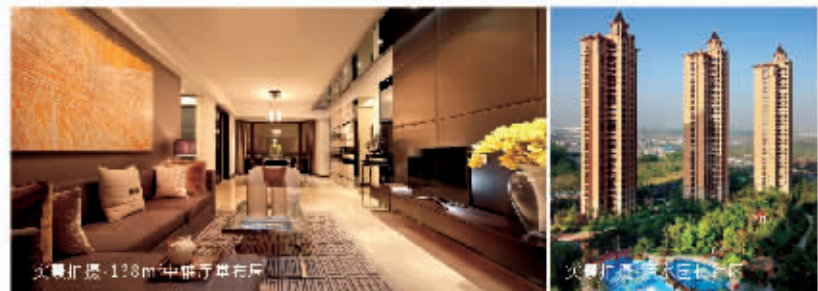

河西小两房, 滨江大四房! 138m<sup>2</sup>完美四房, 16800元/㎡起

# 豪宅争藏倒计时

4月26日 盛大开盘! 得一席赢所有

离你最近的一次滨江国际, 一席难求!

138㎡完美四房, 16800元/㎡起入主顶级豪宅

◎别墅空间平民化, 双厅堂中轴气派布局, 超大赠送户型设计, 大幅提升生活舒适度与实用性;  
◎4+1灵动空间, 南北双向宽裕式阳台, 海拔180度景观视野, 全明通透, 超高使用率与赠送率;  
◎16800元/㎡起, 河西小两房的价格, 即可拥有滨江大四房, 同等享受国际千万级豪宅的顶级配套, 绝对性价比首选!

全城罕见的国际顶级配套, 眼见为实!

全方位规划, 千万级豪宅配套触手可及

3.0级精致豪宅建造体系下的滨江国际, 顶级配套撼动全城——

◎内配6万㎡全球同纬度最美园林, 外揽15平方公里绿水湾公园与58公里滨江风光带, 人均所享绿地面积极全城罕见!  
◎约8万㎡超五星级酒店会所, 人文、艺术、商务盛会策源地, 高端圈层格局已成, 南京盛事尽在滨江!

◎0-18岁一站式国际教育体系, 优质学区房, 设2.5万㎡精英中小学与国际幼儿园, 万个宠爱一步到位! 首创复合景观平台, 无缝连接社区与学校, 实现安全最大化。