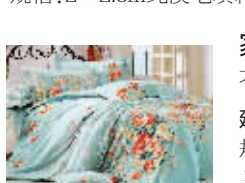

澳洲羊毛被 限量50条·卖完即止

建议零售价:1480元 快团价:488元

规格:2×2.3m纯澳毛填充2kg 总重6.5斤

家纺全棉四件套 限量100套

大同家纺(原南京大同被单厂)老字号企业

建议零售价:538元 快团价:189元

规格:1.5m床面:被套2×2.3m×1,床单2.3×2.5m×1,枕套0.48×0.74m×2;1.8m床面:被套2×2.3m×1,床单2.5×2.6m×1,枕套0.48×0.74m×2

南通叠石桥厂家直销·加棉加厚海藻绒床笠(床罩)软床垫

建议零售价:520元 快团价:199元

规格:15×2m/18×2m(玫红/大红/玉色/紫色/驼色)