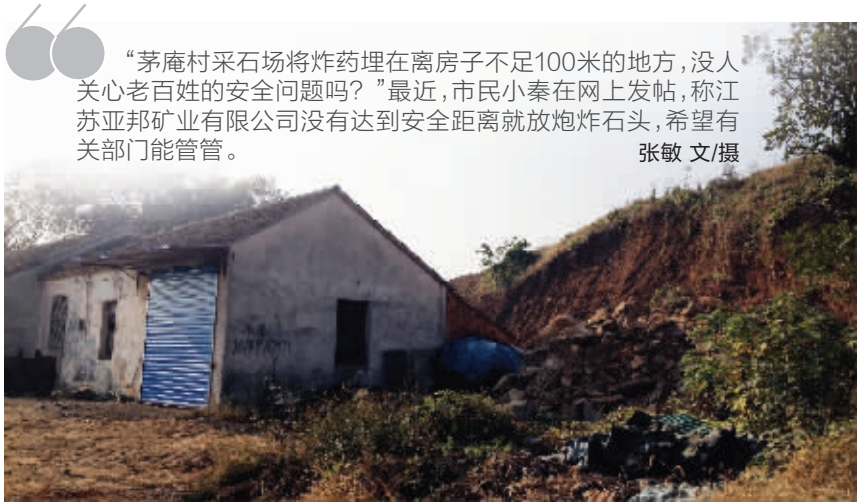

67米外放炮采石 这里还住着人呢!

安监部门现场处理,要求企业停止爆破

房屋山坡后面67米处便是2号岩口爆破作业区

“茅庵村采石场将炸药埋在离房子不足100米的地方,没人关心老百姓的安全问题吗?”最近,市民小秦在网上发帖,称江苏亚邦矿业有限公司没有达到安全距离就放炮炸石头,希望有关部门能管管。

张敏文/摄

村民:住这里天天感受地震,真的没法生活

江苏亚邦矿业有限公司地处花山上,不时有大型运输车进出。公司的北面就是茅庵村,西面有一个巨大的采石岩口,岩口附近住着8户人家,最近的直线距离约五六六十米。

据附近一户居民秦奶奶说,每天上午11点准时放炮,“声音很大,房子都给震裂了。”记者看到,秦奶奶家最西边的一间房上,已出现一条长长的裂缝。

祁先生是外地人,两年前把房子买在秦奶奶家后面,谁知“天天如地震般”,“楼板、玻璃、瓦片、墙面都被震坏。”祁先生透露,“以前采石场被小老板承包时,放炮打眼只有拇指大小,现在都有大腿般粗,而且炸药成吨炸,我们都害怕。”

住在采石场四五里外的杨先生,见到记者也这样抱怨,“这两年放炮声音太响,我们天天在感受地震,真的没法生活啊!”

现场:炮眼离房屋只有几十米

离采石岩口最近的有三间小平房,位于一个土坡上,房屋西南方向五六十米的一个岩口里,挖掘机正在“轰隆隆”地工作着,在警戒线附近,记者发现了炮眼。

小秦说,他年过八旬的爷爷奶奶就住在那些小平房里。11月3日上午11点,小秦的爸爸和爷爷奶奶正在屋里吃饭,突然一声巨响,“声音很大,比平时大多了,两位老人给吓得够呛。”

小秦的爸爸秦先生跑去现场一看,结

果给吓一跳,“放炮的地方离小平房不到100米,直线距离也就五六十米,这么近多危险啊,明显不符合安全距离。”

就在记者与监管人员周旋时,金坛市安监、国土、薛埠镇等部门的工作人员也来到现场,了解相关情况。

据相关人士透露,采石场需要具备两个证,一是国土部门发放的采矿许可证,一是安监部门发放的安全生产许可证。“亚邦矿业的手续是齐全的。”但是经现场测量,

亚邦矿业公司2号岩口爆破作业区北侧距离小秦爷爷奶奶居住的房屋只有67米,“按照规定,中深孔爆破作业与居民房屋距离要达到200米,这个显然不符合规定,存在安全隐患。”