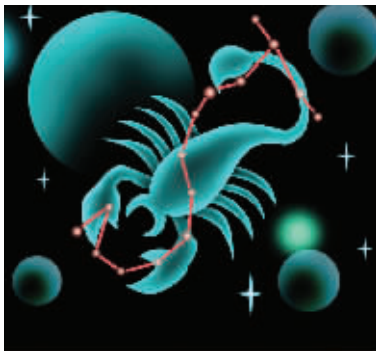

举例来说，块头硕大的成年大象体重是个头较小的成年羊的几十倍，膀胱容量也比羊大得多，但大象的尿道括约肌张力以及输尿管直径都比羊大很多，所以在排尿用时长和尿液相对少的羊并没有什么差别。

不过，也有不符合定律的个例，比如老鼠和蝙蝠。专家提取了老鼠和蝙蝠的尿液样本，发现这与它们的尿液成分有关。这两种动物的尿液黏性与表面张力都远远大于其他哺乳动物的尿液，所以排出的尿液常常是呈滴状，并非喷射的柱状。这一点与其他哺乳动物有很大区别。此外，它们的个头小，尿量也少，通常只需要一两秒就排完了。

77岁的马蒂内兹是迪士尼乐园最资深的员工，他在园区餐厅担任厨师已达57年。马蒂内兹每天凌晨3时就得起床赶巴士，好为游客准备早餐。他说：“我工作

的时候很快乐。”他不确定何时想退休。

96岁的舒弗勒受访时也表示，他多数日子，还是会到他几十年前在芝加哥开设的鱼市工作。他目前已将经营权移转给1名跟了他多年的员工，但他表示，无法想象再也看不到熟识多年的老顾客。

中新网

江苏省天文学会秘书长，曾任南京大学天文与空间科学学院院长中心实验室主任。长期兼职天文科普活动，组织的2009国际天文年天文学100小时活动，获得由国际天文学联合会与联合国科教文组织共同颁发的两项大奖。读者如有天文方面的疑问，可发邮件到此邮箱：astronomy@vip.163.com。

仰望星空

李旻

天蝎座为何美女如云

从10月24日到11月22日，太阳在天蝎座运行。天蝎座是个话题星座。娱乐八卦中，能举出一大堆天蝎美女，林青霞、朱莉娅·罗伯茨、周慧敏。据说天蝎座的人内向、心思复杂、缜密。不过根据中国人口普查的数据，天蝎座占中国总人口的15%，这几乎是星座平均人口比例的一倍。基数的扩大，自然能找到更多的例子。所以即使各个星座出美女的比例是一致的，那么天蝎美女的数量也比其他星座美女多得多。但在欧美国家，天蝎座的人口比例不是很高，例如美国天蝎座只占人口的6%左右。

显然，这只是婚俗文化的问题。中国新春结婚的人相对较多，怀胎十月，人口出生的月份自然集中在10—11月。与天蝎相邻的天秤座人口，在中国不足6%，就是这个问题的另一例证。另外，新婚怀孕，往往是头胎，所以无论是在关怀、教育各方面，父母会比二胎给予

更多投入。天蝎座所谓聪明伶俐的特征也与此不无关联。自然界的神秘不是因它的不可知，而是因其最简单的原因通过错综复杂的关联，呈现出的五彩缤纷现象，让人敬畏。

我们还是回到天文学，我们曾经讲过，黄道星座在当月的月是无法看到的。所以要观天蝎座，最好是6月到8月。天蝎座是夏季星空的代表，主星是一颗红色的双星，中文名称叫做心宿二。它是全天第十五亮星，视星等为1等。天蝎座占的黄道的地盘不大，只有七度，不过在夏夜，它熠熠生辉，非常显著。因为它亮星繁多，还有几个著名的疏散星团。