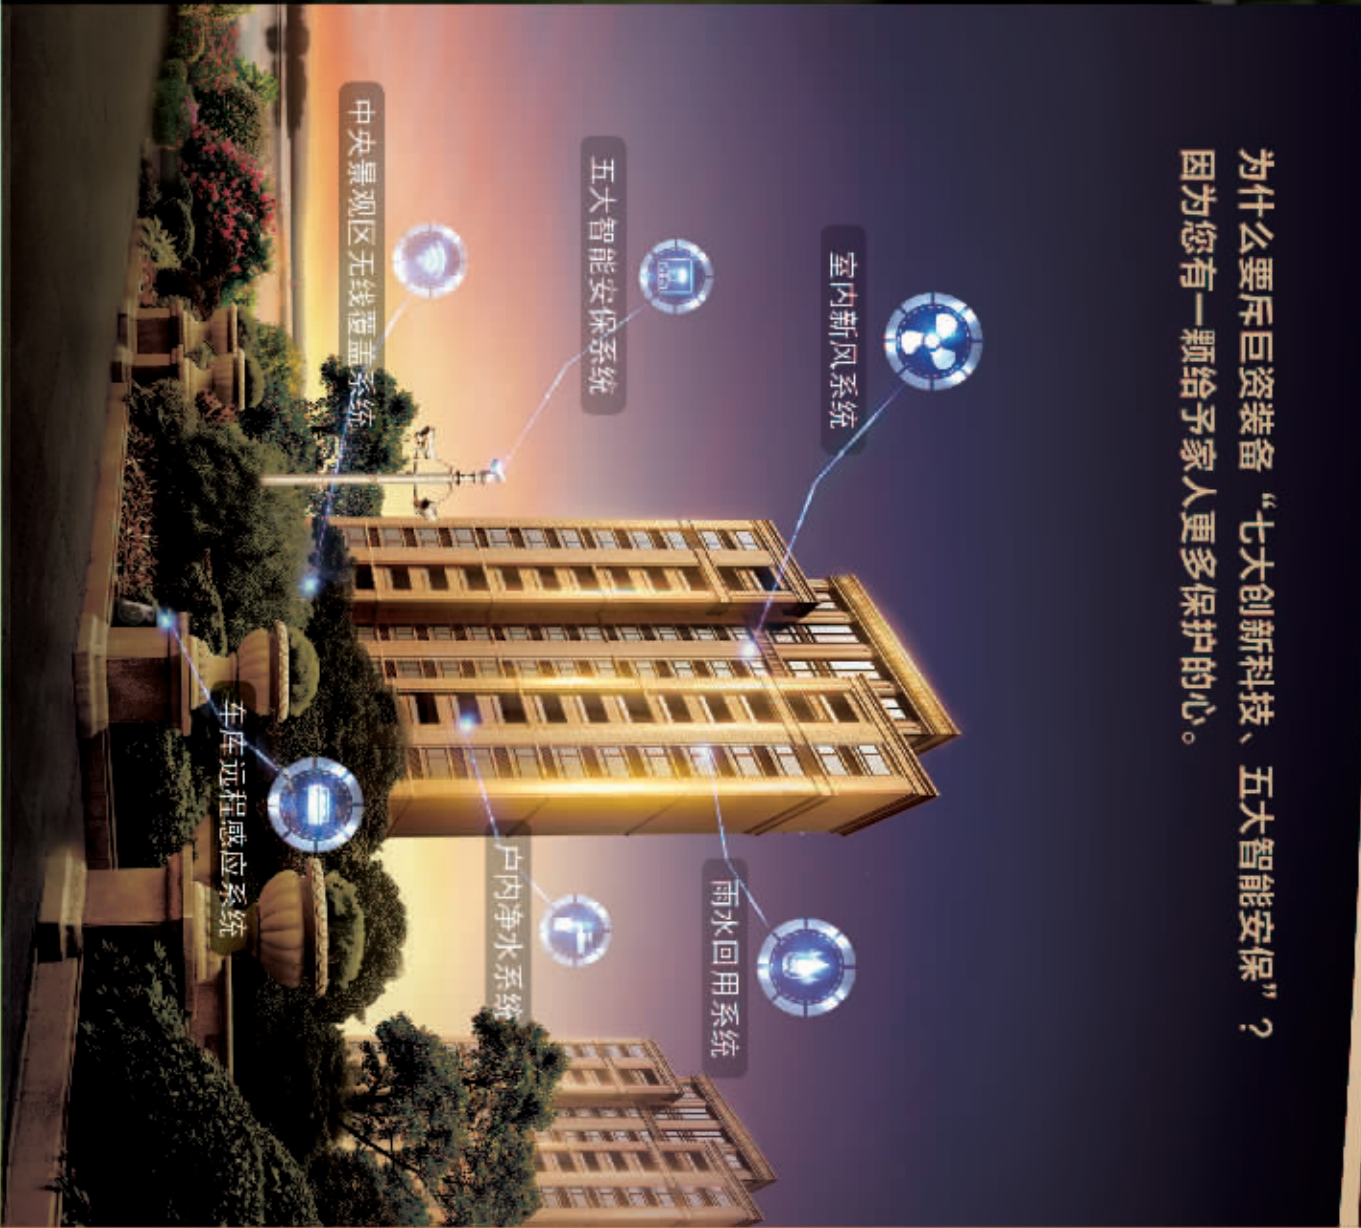

绿地集团 GREENLAND 绿地无限

热烈庆祝绿地香港公司在港交所上市 00337.HK

不忘换房者的初心

GREENLAND, FREE UNLIMITED DREAMS

市府旁·大龙湖北600米·第五代科技住宅·欧洲国家换房标准

100—146平米奢阔臻稀大宅，一生拥此一席足矣

为什么要斥巨资装备“七大创新科技、五大智能安保”？
因为您有一颗给予家人更多保护的心。

室内新风系统

五大智能安保系统

中央景观区无线覆盖系统

车库远程感应系统

雨水回用系统

户内净水系统

翰林公馆

新双学区·大龙湖·双子座·百万品质名筑

新双学区

大龙湖北岸
绝世臻品

健康生活
创新科技

五重智能
安保科技

低密度
海派人文

超过50%
绿化率

鉴赏热线
+0516 80805888

项目地址：徐州市新城区彭祖大道与太行路交汇处（绿地皇冠假日酒店 向北约5600米）
建筑方案设计：UA国际 开发商：绿地地产集团徐州新城置业有限公司