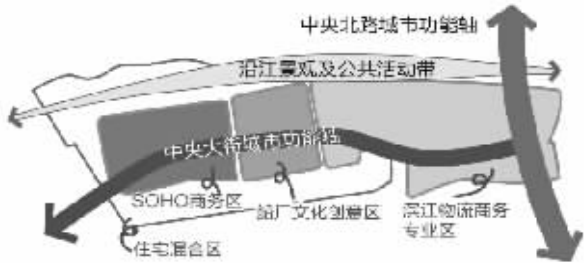

鼓楼桥东地区规划公示 金陵船厂原址 要打造文化创意区

桥东地区规划图 制图 沈明

南京正在大力进行滨江岸线的环境综合整治,随着滨江风光带的建设,金陵船厂周边地区也将大变样。昨天,南京市规划局公布了鼓楼桥东地区控制性详细规划(2013—2020),征询公众意见。按照规划,金陵船厂生产制造将搬到仪征,原址将主要做总部研发,保留工业遗存,打造船厂文化创意区。未来,地铁3号线、宁通城际都从鼓楼桥东地区通过。

现代快报记者 赵丹丹

一带两轴空间布局

鼓楼桥东地区南至燕江路和永济大道,北至长江,西至南京长江大桥,东至上元门水厂西边界。

按照规划,该地区将打造成南京主城区西北部滨江特色活力地区,专业性总部经济产业集聚地区,滨江集中休闲观光地区。

规划形成一带两轴四片区的空间布局结构,一带,是以下关滨江岸线及其绿色开敞共建形成的沿江景观及公共活动带;两轴是贯穿地块的中央北路城市功能轴和

中央大街城市功能轴线;四片是指SOHO商务区、住宅混合区、船厂文化创意区、滨江物流商务专业园。规划配置一个基层社区中心,新建1所12班的幼儿园。