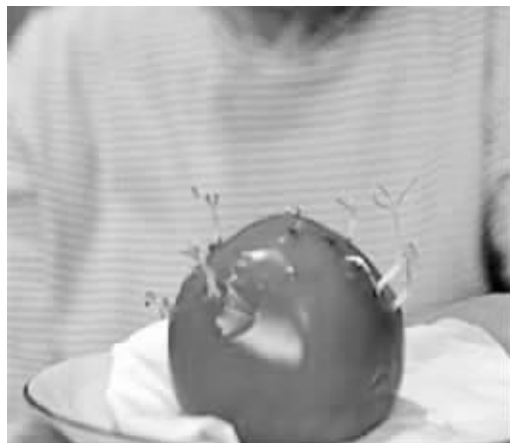

蔬菜畸变 核泄漏事故惹的祸?

■韩国网站发布日本畸形农作物照片 ■照片的真实性尚未得到确认

两年前,日本大地震曾引发海啸和核泄漏事故。两年后,福岛第一核电站核辐射泄漏的影响似乎开始在食物上显现。一家韩国网站近日发布了一批产自日本的蔬果和花卉照片。照片中的水果、蔬菜和花卉要么形状发生畸变,要么多个果实聚成一团,要么过分巨大。不过,这批照片的真实性尚未得到确认,目前暂不清楚照片是否被修改,也暂不肯定这是否是核泄漏造成的结果。

惊人照片 农作物可能受到核污染

这家韩国网站披露的照片中,有特别巨大的番茄和卷心菜,一个能抵正常的4个;有数个果实聚成一团的桃子和桔子,看起来简直像肿瘤;有一株畸形的蘑菇,伞盖已经与伞柄分离;还有在果实上发芽的黄瓜和番茄,叶子竟然从果实中间长出来;还有一朵“双生”的向日葵,在原有的花盘上又重叠生长了一个小型的花盘。

虽然目前尚不清楚这些农作物产自日本哪些农场,也不能肯定这是否就是福岛核辐射造成的结果,但福岛核泄漏的危害无疑正一点一点显现出来,并将持续对环境和生物产生影响。

2011年,日本发生8.9级强震,由此造成的福岛核电站核泄漏事件是自1986年苏联切尔诺贝利核电站事故以来,最严重的核泄漏事故。事故发生后,日本政府立即通报,福岛县出产的11种蔬菜放射物质含量超标,并要求当地居民不要食用这些蔬菜。

2011年10月,时常在电视节目上公开试吃福岛产蔬菜的日本主持人大家范一被确诊为急性淋巴细胞白血病(俗称血癌),被疑可能与吃了受核辐射污染的食物有关。在他之前,已经有一位“福岛壮士”因患急性白血病而去世。

嫩芽从番茄果实中抽发出来

向日葵花盘上重叠再长了个小花盘

巨型卷心菜是普通卷心菜的四倍大

番茄结成巨大的团,形如肿瘤

福岛现状 核事故的放射性物质并未消失

时间的流逝并未令放射性物质消失。

2012年3月,日本潜水摄影家键井靖章展示了一组他拍摄的福岛辐射污染区海底照片,其中一条变异的海鲑鱼令全球震惊。

今年2月28日,日本发现,福岛第一核电站附近的鱼体内检测出的放射性铯,浓度是日本食品标准